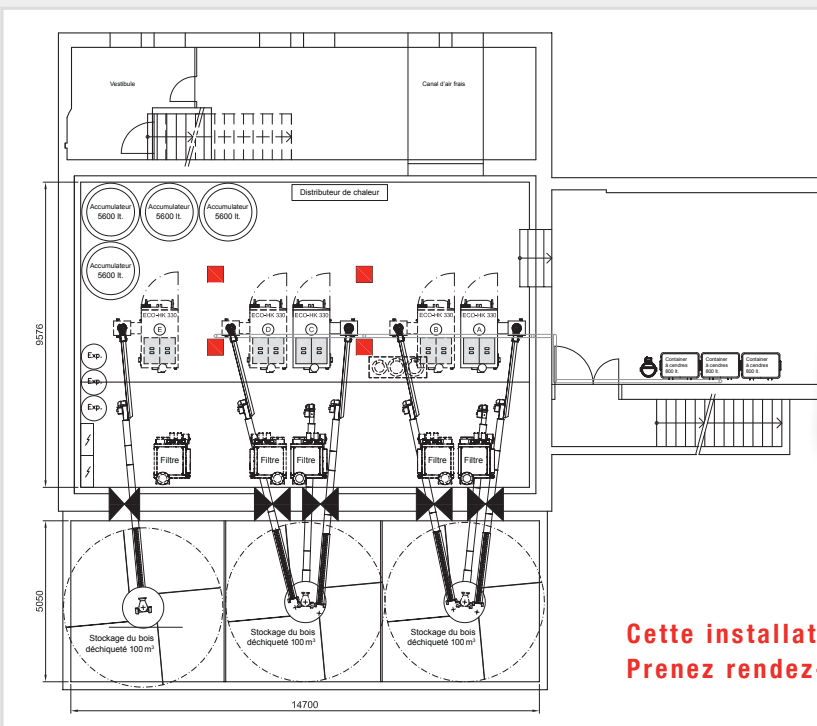

Plan du chauffage

Markus Heitzmann: «Grâce à ce projet, je peux désormais l'affirmer: je parle d'expérience.» La centrale de chauffe constitue un trésor d'expérience et d'enseignements pour l'entreprise Heitzmann. Nos clients sont évidemment les premiers à en bénéficier lorsqu'ils planifient une centrale de chauffe avec nous.

**Cette installation peut être visitée à tout moment.
Prenez rendez-vous avec nous: 024 468 60 50**