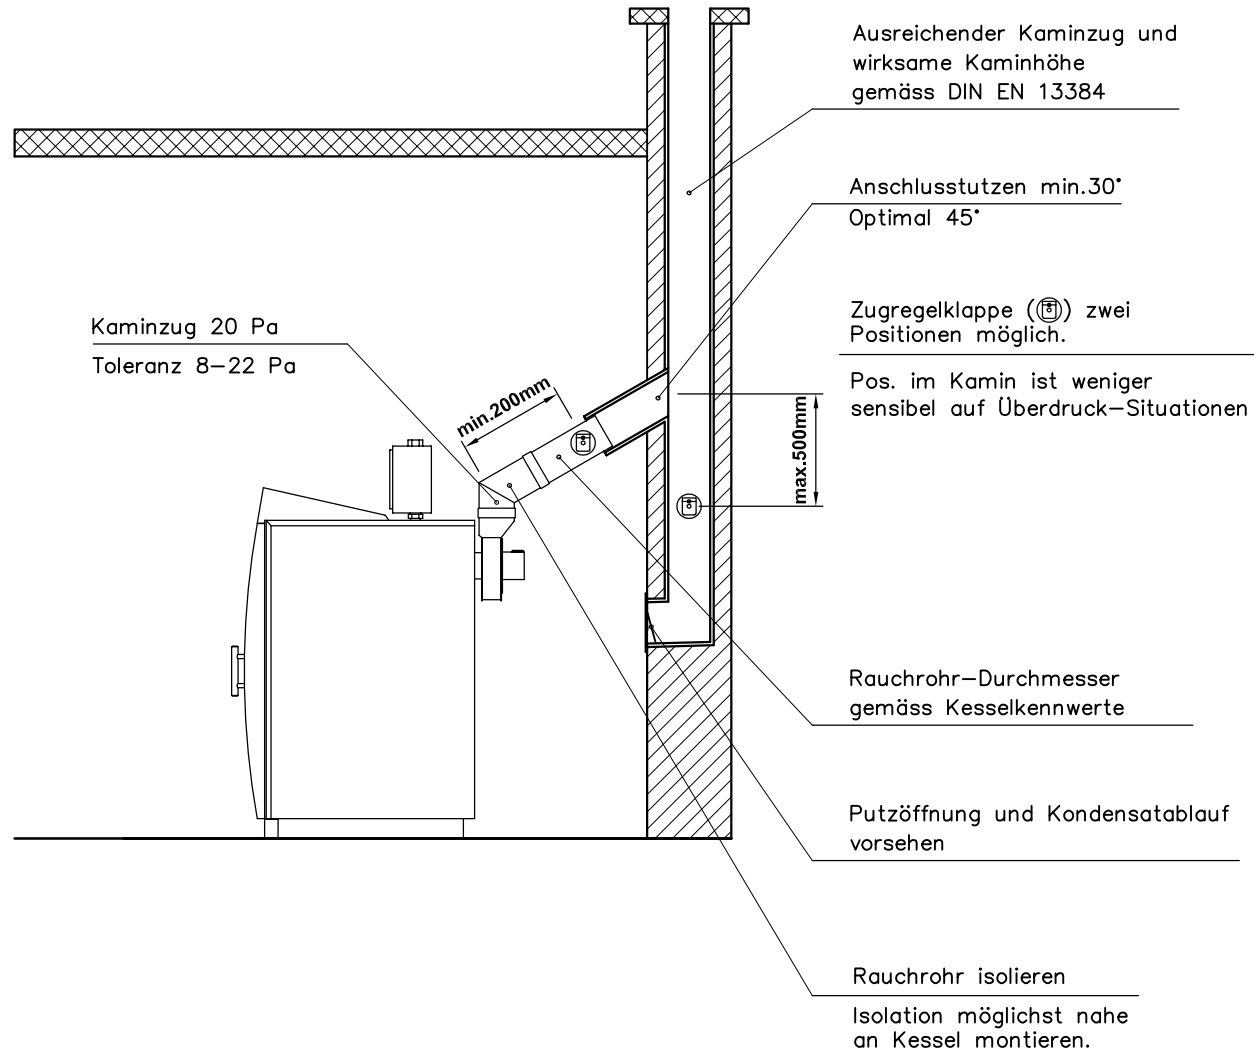

HV - Typen  
 HV  
 Neo-HV  
 Smart-HV

Der Kaminbauer oder Planer ist für die richtige Dimensionierung verantwortlich.  
 Ist der Kaminzug nicht gemäss Kesselkennwerte gegeben,  
 kann die Nennleistung und die Emissionswerte vom Kessel nicht eingehalten werden.

Der Kaminbauer ist verpflichtet den Kamin so zu Installieren dass kein Kondens-  
 oder Regenwasser in den Heizkessel gelangt (Kondensat-Abscheider).

<b>Heltzmann-Holzvergaser-Heizkessel</b>		TD-Nr.	520.110
<b>Kaminanschluss &amp; - Dimensionierung</b>		Datum	06.2020
<b>heitzmann</b>		<b>Heltzmann AG</b>	
Holzenergie-Technik Gewerbering 5 CH-6105 Schachen		Telefon +41 41 499 61 61 Telefax +41 41 499 61 62 www.heitzmann.ch	