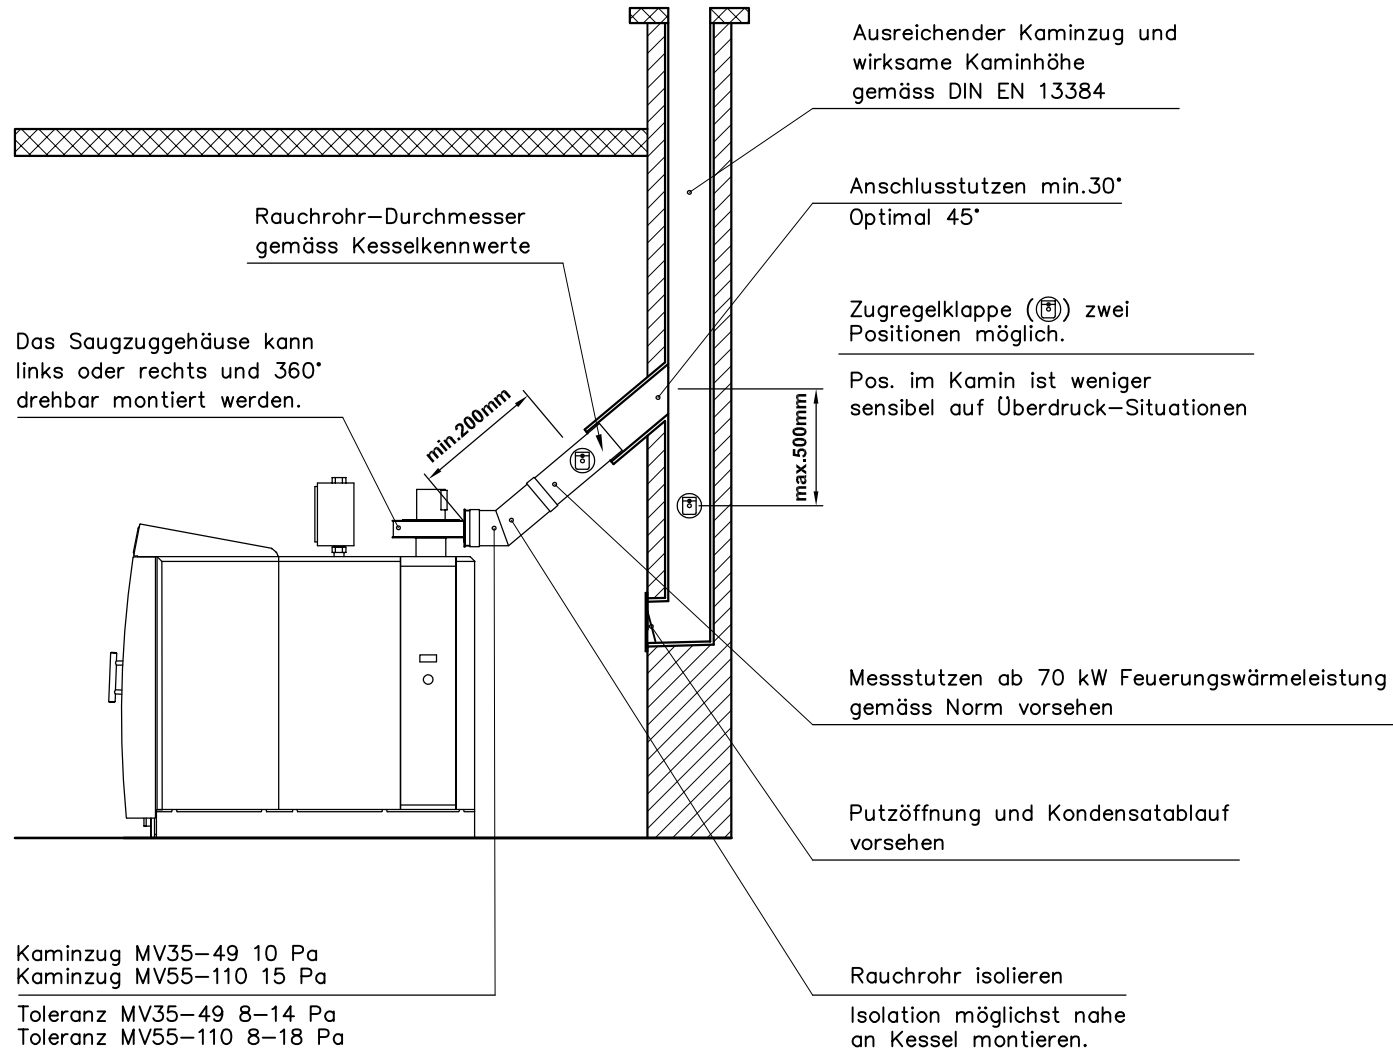

## MV - Typen

Der Kaminbauer oder Planer ist für die richtige Dimensionierung verantwortlich.  
Ist der Kaminzug nicht gemäss Kesselkennwerte gegeben,  
kann die Nennleistung und die Emissionswerte vom Kessel nicht eingehalten werden.

Der Kaminbauer ist verpflichtet den Kamin so zu Installieren dass kein Kondensat- oder Regenwasser in den Heizkessel gelangt (Kondensat-Abscheider).

<b>Heltzmann-Holzvergser-Heizkessel</b>		TD-Nr.	520.111
<b>Kaminanschluss &amp; - Dimensionierung</b>		Datum	10.2022
<b>heitzmann</b>		<b>Heltzmann AG</b>	
Holzenergie-Technik Gewerbering 5 CH-6105 Schachen		Telefon +41 41 499 61 61 Telefax +41 41 499 61 62 www.heitzmann.ch	