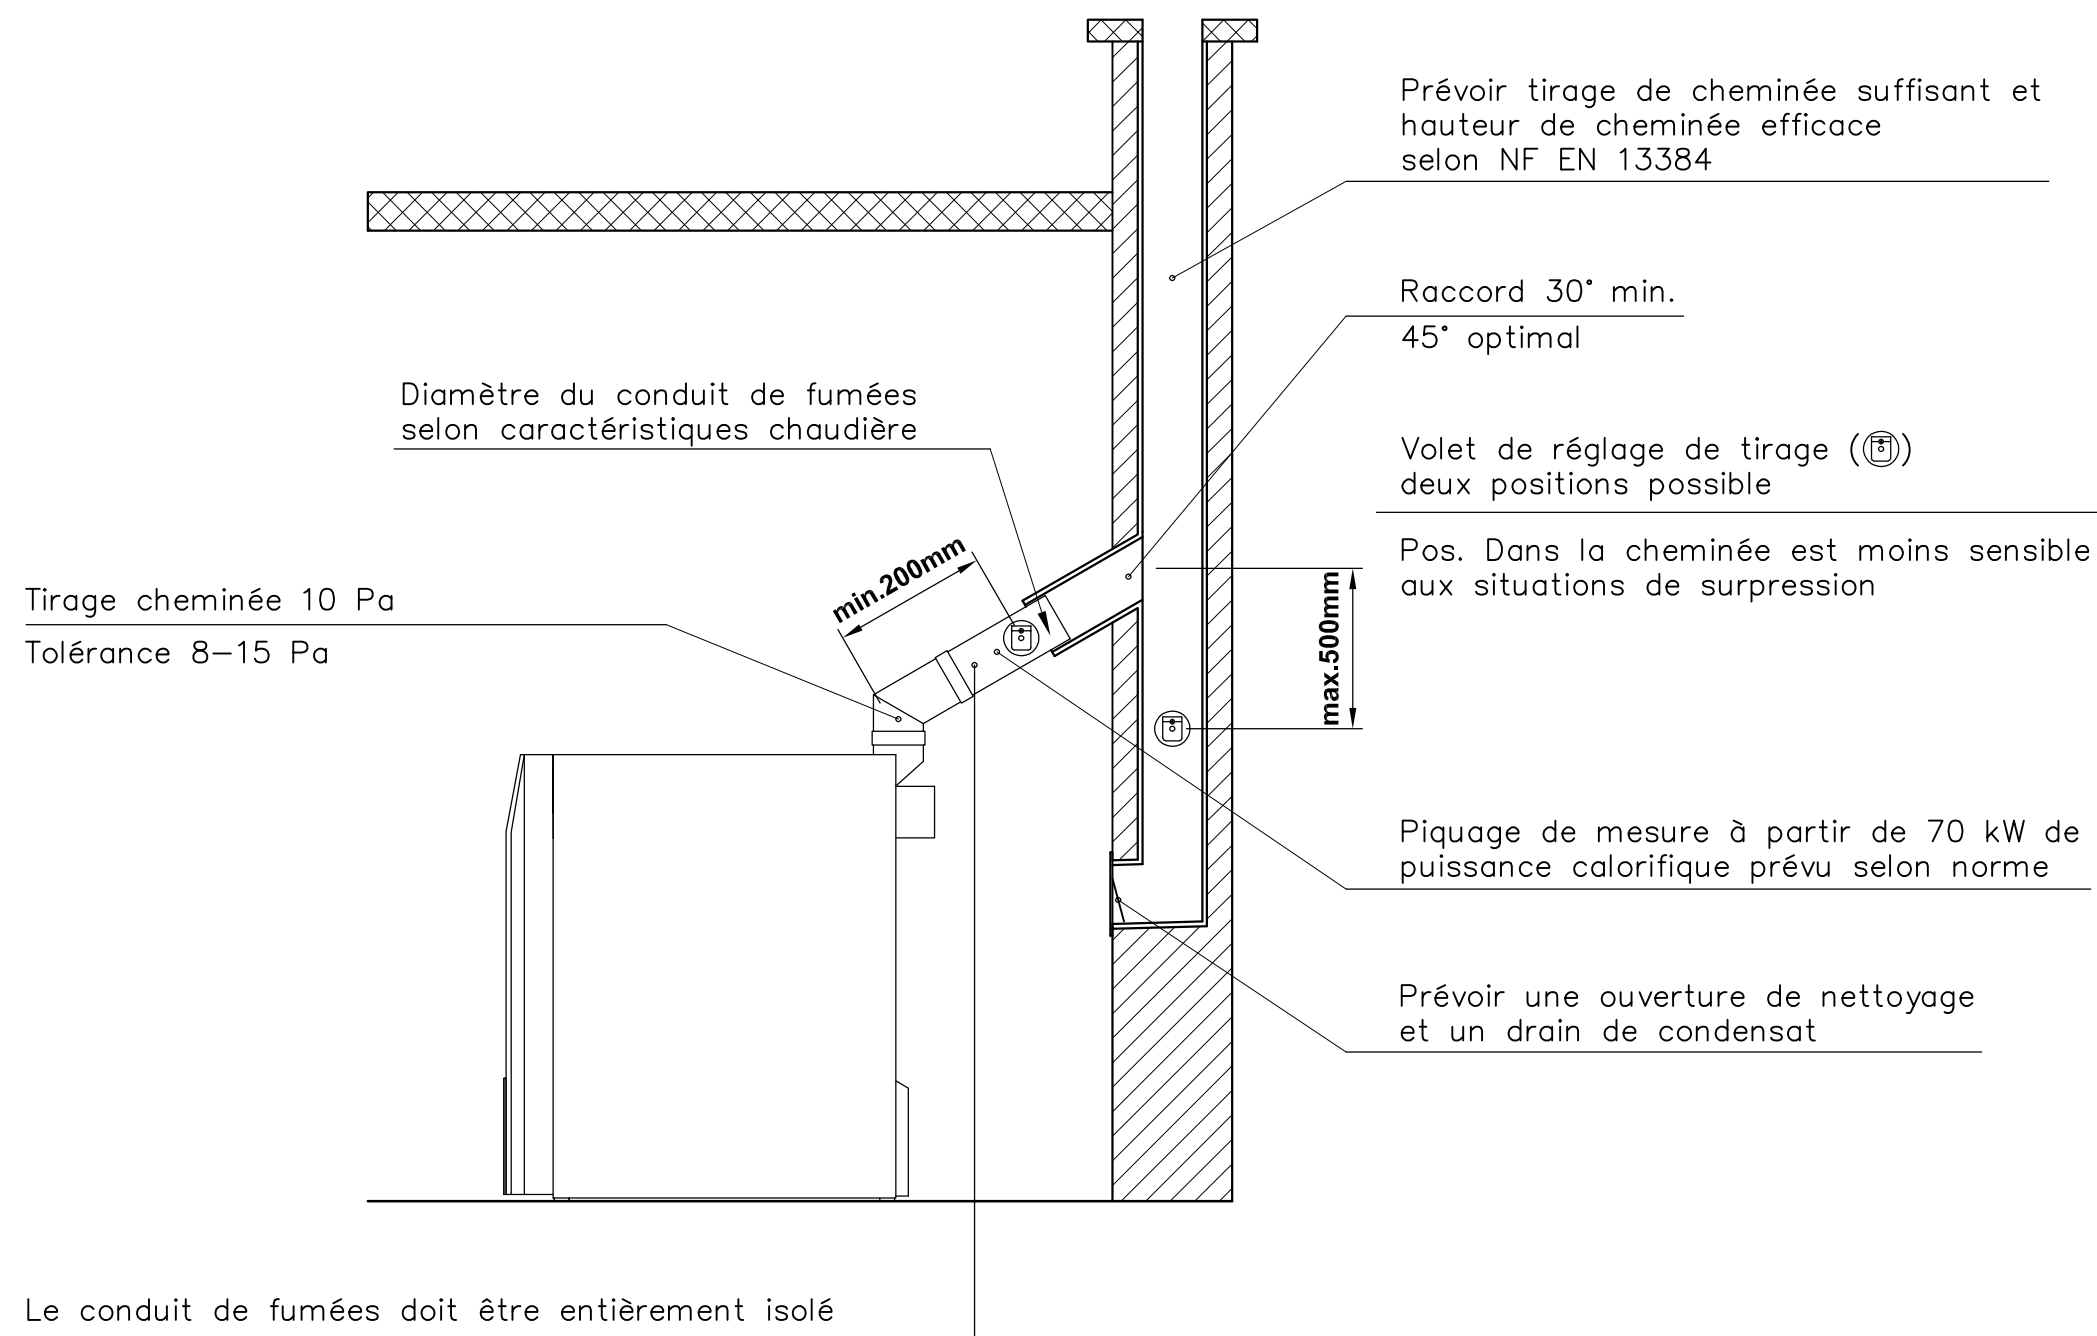

ECO - HK / PK

Le constructeur de cheminée ou le planificateur est responsable du dimensionnement.
Si le tirage de cheminée n'est pas assuré conformément aux caractéristiques de la chaudière, la puissance nominale et les valeurs d'émission de la chaudière ne peuvent être respectées.

Le constructeur de cheminée est obligé d'installer la cheminée de façon qu'il n'y ait ni de condensation ou d'eau de pluie dans la chaudière (Dérivateur de condensats)

Chaudière Hargassner	TD-Nr.	520.115
	Datum	10.2022
Raccordement de la cheminée et dimensionnement		
Heitzmann	Heitzmann AG	
	Holzenergie-Technik Gewerbering 5 CH-6105 Schachen	Telefon +41 41 499 61 61 Telefax +41 41 499 61 62 www.heitzmann.ch