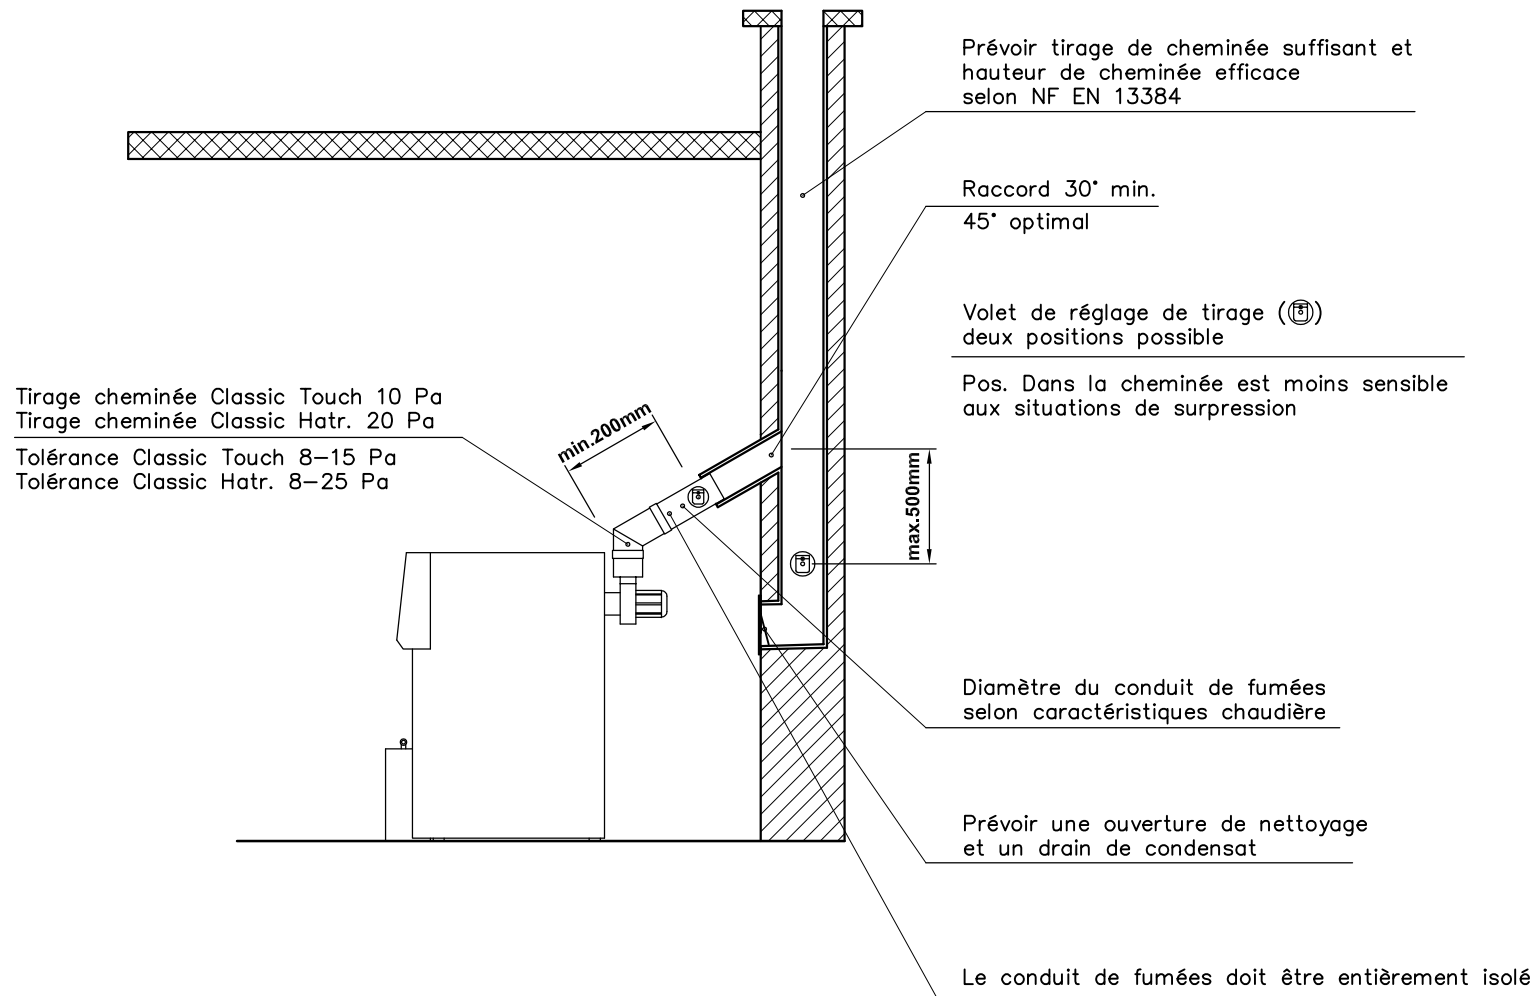

Classic - Types

Le constructeur de cheminée ou le planificateur est responsable du dimensionnement.
Si le tirage de cheminée n'est pas assuré conformément aux caractéristiques de la chaudière, la puissance nominale et les valeurs d'émission de la chaudière ne peuvent être respectées.

Le constructeur de cheminée est obligé d'installer la cheminée de façon qu'il n'y ait ni de condensation ou d'eau de pluie dans la chaudière (Dérivateur de condensats)

Chaudière Hargassner	ID-Nr.	520.112
	Raccordement de la cheminée et dimensionnement	Datum
Heitzmann	Heitzmann AG	
	Holzenergie-Technik Gewerbering 5 CH-6105 Schachen	Telefon +41 41 499 61 61 Telefax +41 41 499 61 62 www.heitzmann.ch