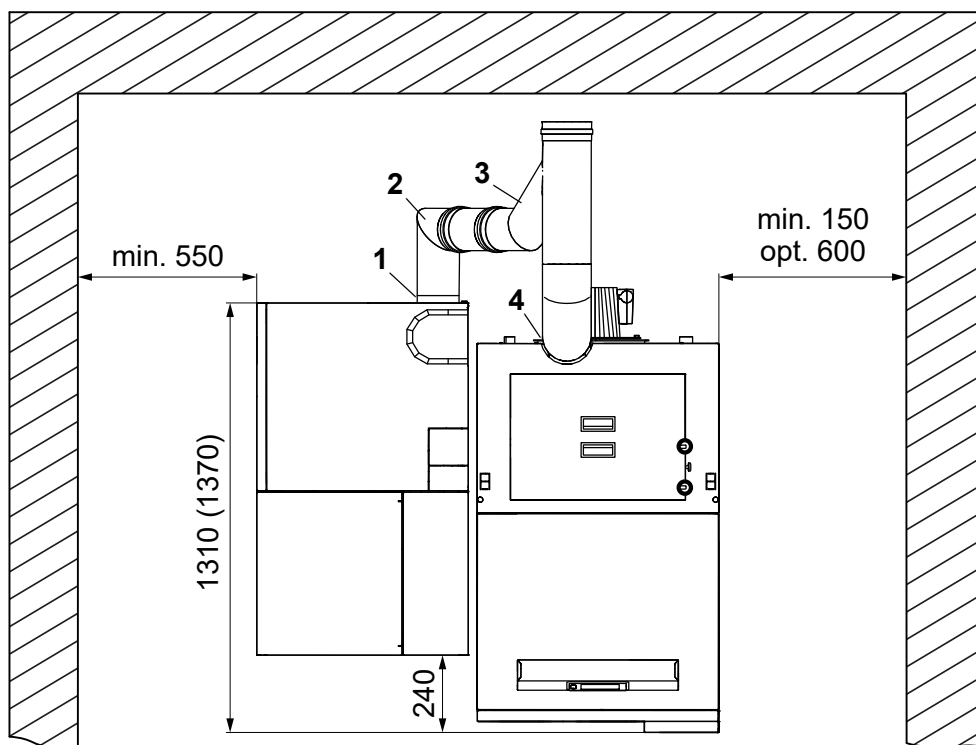

Pos	Kit de raccordement
1	Bride chaudière Ø 150 x 60
2	Bride chaudière Ø 130 x 60
3	Tuyau coudé Ø 130
4	Pièce en T double Ø 150 / 130

1.3 Neo-HV avec Smart-PK à droite, conduit de fumée horizontal

Toutes dimensions en mm

Dimensions en (...) valables pour Neo-HV 40-60

Kit de raccordement du conduit de fumée pour Neo-HV 20-60 et Smart-PK 17-32

Pos	Kit de raccordement
1	Bride chaudière Ø 150 x 60
2	Pièce en T double Ø 150 / 130
3	Tuyau coudé Ø 130
4	Bride chaudière Ø 130 x 60

1.4 Neo-HV avec Smart-PK à gauche, conduit de fumée horizontal

Toutes dimensions en mm

Dimensions en (...) valables pour Neo-HV 40-60

Kit de raccordement du conduit de fumée pour Neo-HV 20-60 et Smart-PK 17-32

Pos	Kit de raccordement
1	Bride chaudière Ø 130 x 60
2	Tuyau coudé Ø 130
3	Pièce en T double Ø 150 / 130
4	Bride chaudière Ø 150 x 60

1.5 Installation à bûches Neo-HV

⇒ [Caractéristiques techniques de l'installation à bûches, voir notice de montage Neo-HV](#)