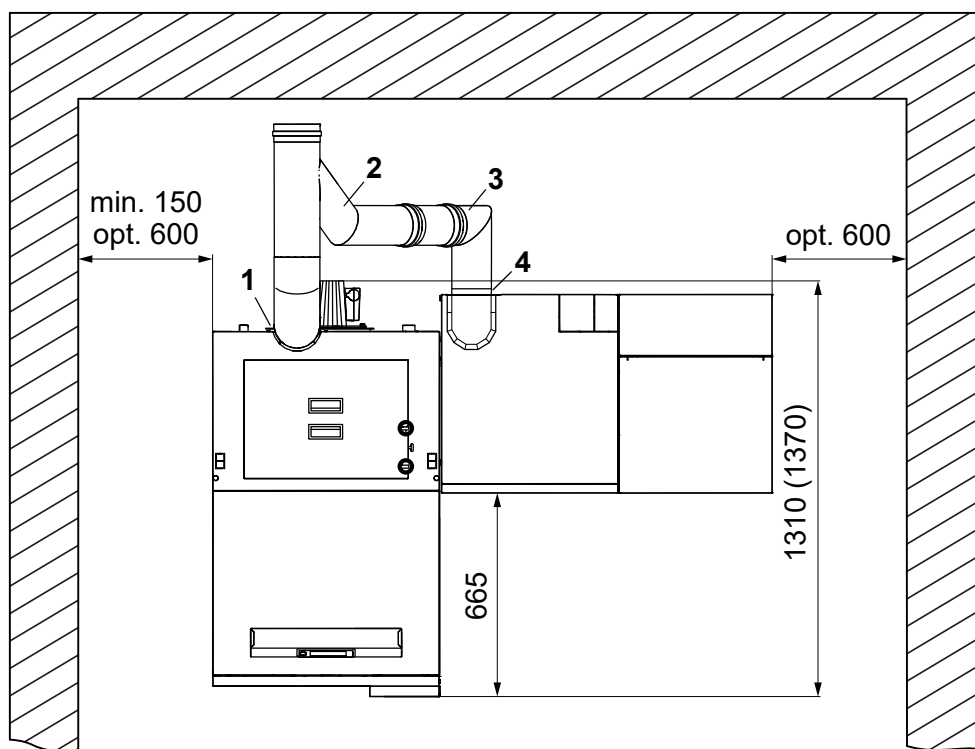

1 Implantation Neo-HV Smart-PK Kombi

1.1 Neo-HV avec Smart-PK à droite, conduit de fumée vertical

Toutes dimensions en mm

Kit de raccordement du conduit de fumée pour Neo-HV 20-60 et Smart-PK 17-32

Pos	Kit de raccordement
1	Pièce en T double Ø 150 / 130
2	Tuyau coudé Ø 130
3	Bride chaudière Ø 130 x 60
4	Bride chaudière Ø 150 x 60

1.2 Neo-HV avec Smart-PK à gauche, conduit de fumée vertical

Toutes dimensions en mm

Intégration de la cheminée par le client

Dimensions en (...) valables pour Neo-HV 40-60

Kit de raccordement du conduit de fumée pour Neo-HV 20-60 et Smart-PK 17-32

Pos	Kit de raccordement
1	Bride chaudière Ø 150 x 60
2	Bride chaudière Ø 130 x 60
3	Tuyau coudé Ø 130
4	Pièce en T double Ø 150 / 130

1.3 Neo-HV avec Smart-PK à droite, conduit de fumée horizontal

Toutes dimensions en mm

Dimensions en (...) valables pour Neo-HV 40-60

Kit de raccordement du conduit de fumée pour Neo-HV 20-60 et Smart-PK 17-32

Pos	Kit de raccordement
1	Bride chaudière Ø 150 x 60
2	Pièce en T double Ø 150 / 130
3	Tuyau coudé Ø 130
4	Bride chaudière Ø 130 x 60