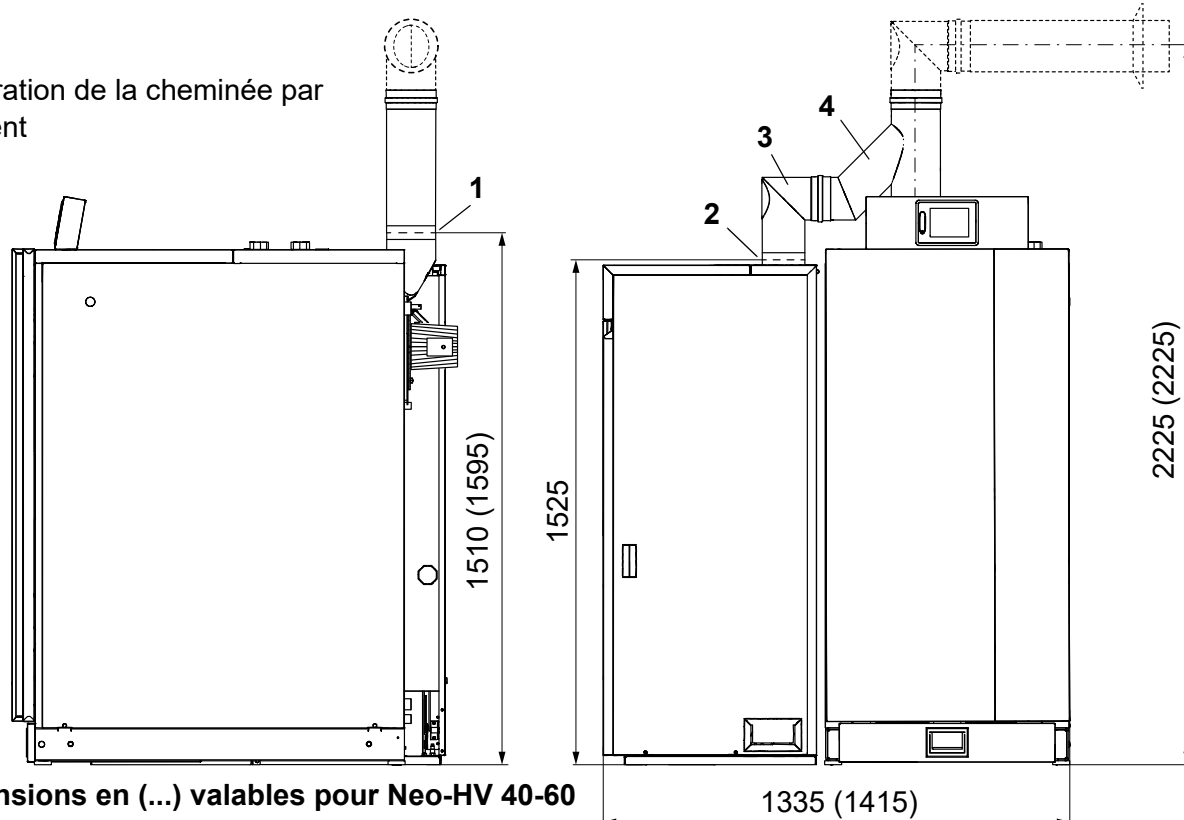

1 Implantation Neo-HV Smart-PK Kombi

1.1 Neo-HV avec Smart-PK à droite, conduit de fumée vertical

Toutes dimensions en mm

Kit de raccordement du conduit de fumée pour Neo-HV 20-60 et Smart-PK 17-32

Pos	Kit de raccordement
1	Pièce en T double Ø 150 / 130
2	Tuyau coudé Ø 130
3	Bride chaudière Ø 130 x 60
4	Bride chaudière Ø 150 x 60

1.2 Neo-HV avec Smart-PK à gauche, conduit de fumée vertical

Toutes dimensions en mm

Intégration de la cheminée par le client

Dimensions en (...) valables pour Neo-HV 40-60

Kit de raccordement du conduit de fumée pour Neo-HV 20-60 et Smart-PK 17-32

Pos	Kit de raccordement
1	Bride chaudière Ø 150 x 60
2	Bride chaudière Ø 130 x 60
3	Tuyau coudé Ø 130
4	Pièce en T double Ø 150 / 130

1.3 Neo-HV avec Smart-PK à droite, conduit de fumée horizontal

Toutes dimensions en mm

Dimensions en (...) valables pour Neo-HV 40-60

Kit de raccordement du conduit de fumée pour Neo-HV 20-60 et Smart-PK 17-32

Pos	Kit de raccordement
1	Bride chaudière Ø 150 x 60
2	Pièce en T double Ø 150 / 130
3	Tuyau coudé Ø 130
4	Bride chaudière Ø 130 x 60