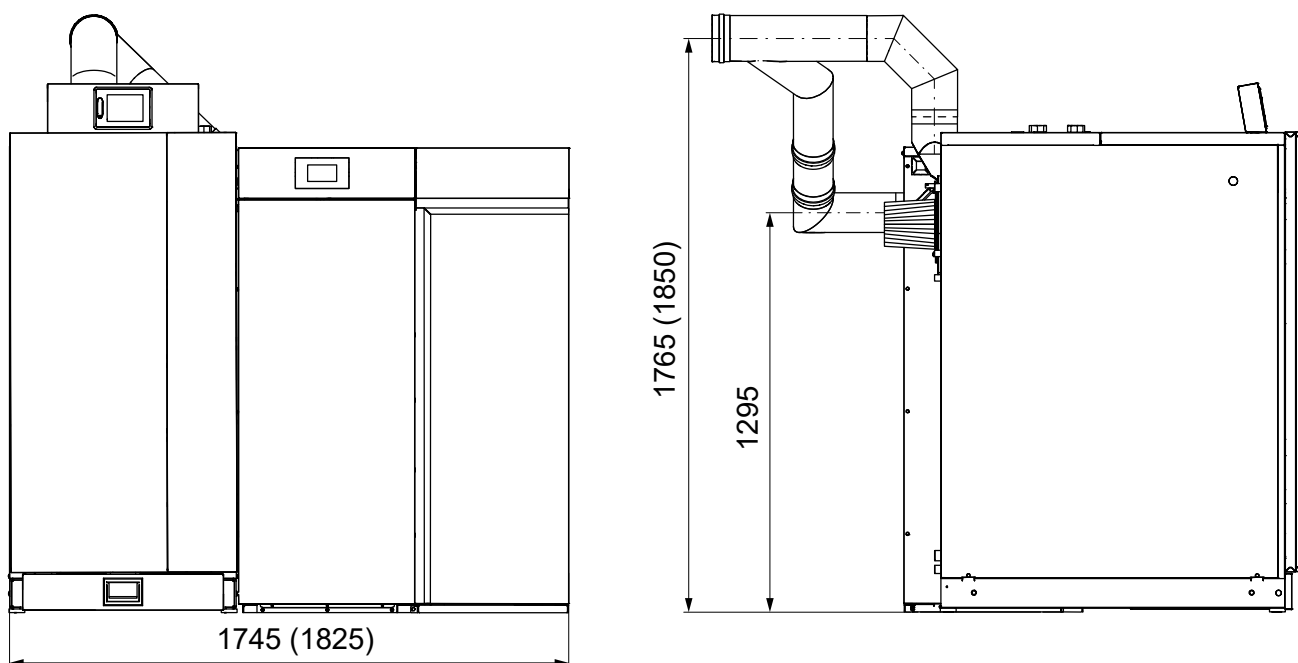

1 Implantation Neo-HV Smart-PK Kombi

1.1 Neo-HV avec Smart-PK à droite, conduit de fumée vertical

Toutes dimensions en mm

Kit de raccordement du conduit de fumée pour Neo-HV 20-60 et Smart-PK 17-32

Pos	Kit de raccordement
1	Pièce en T double Ø 150 / 130
2	Tuyau coudé Ø 130
3	Bride chaudière Ø 130 x 60
4	Bride chaudière Ø 150 x 60

1.2 Neo-HV avec Smart-PK à gauche, conduit de fumée vertical

Toutes dimensions en mm

Intégration de la cheminée par le client

Dimensions en (...) valables pour Neo-HV 40-60

Kit de raccordement du conduit de fumée pour Neo-HV 20-60 et Smart-PK 17-32

Pos	Kit de raccordement
1	Bride chaudière Ø 150 x 60
2	Bride chaudière Ø 130 x 60
3	Tuyau coudé Ø 130
4	Pièce en T double Ø 150 / 130

1.3 Neo-HV avec Smart-PK à droite, conduit de fumée horizontal

Toutes dimensions en mm