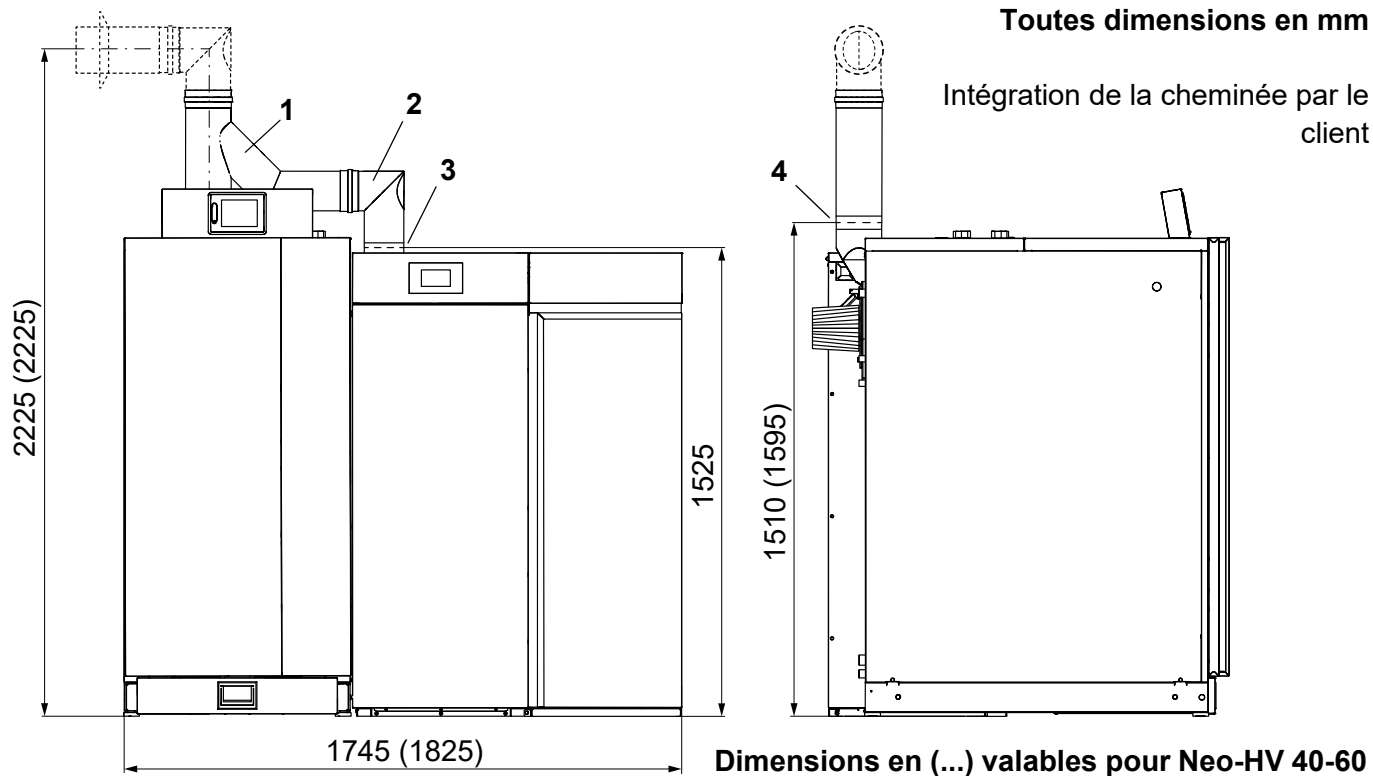

1 Implantation Neo-HV Smart-PK Kombi

1.1 Neo-HV avec Smart-PK à droite, conduit de fumée vertical

Toutes dimensions en mm

Kit de raccordement du conduit de fumée pour Neo-HV 20-60 et Smart-PK 17-32

Pos	Kit de raccordement
1	Pièce en T double Ø 150 / 130
2	Tuyau coudé Ø 130
3	Bride chaudière Ø 130 x 60
4	Bride chaudière Ø 150 x 60

1.2 Neo-HV avec Smart-PK à gauche, conduit de fumée vertical

Toutes dimensions en mm

Intégration de la cheminée par le client

Dimensions en (...) valables pour Neo-HV 40-60

Kit de raccordement du conduit de fumée pour Neo-HV 20-60 et Smart-PK 17-32

Pos	Kit de raccordement
1	Bride chaudière Ø 150 x 60
2	Bride chaudière Ø 130 x 60
3	Tuyau coudé Ø 130
4	Pièce en T double Ø 150 / 130

1.3 Neo-HV avec Smart-PK à droite, conduit de fumée horizontal

Toutes dimensions en mm

Dimensions en (...) valables pour Neo-HV 40-60

Kit de raccordement du conduit de fumée pour Neo-HV 20-60 et Smart-PK 17-32

Pos	Kit de raccordement
1	Bride chaudière Ø 150 x 60
2	Pièce en T double Ø 150 / 130
3	Tuyau coudé Ø 130
4	Bride chaudière Ø 130 x 60