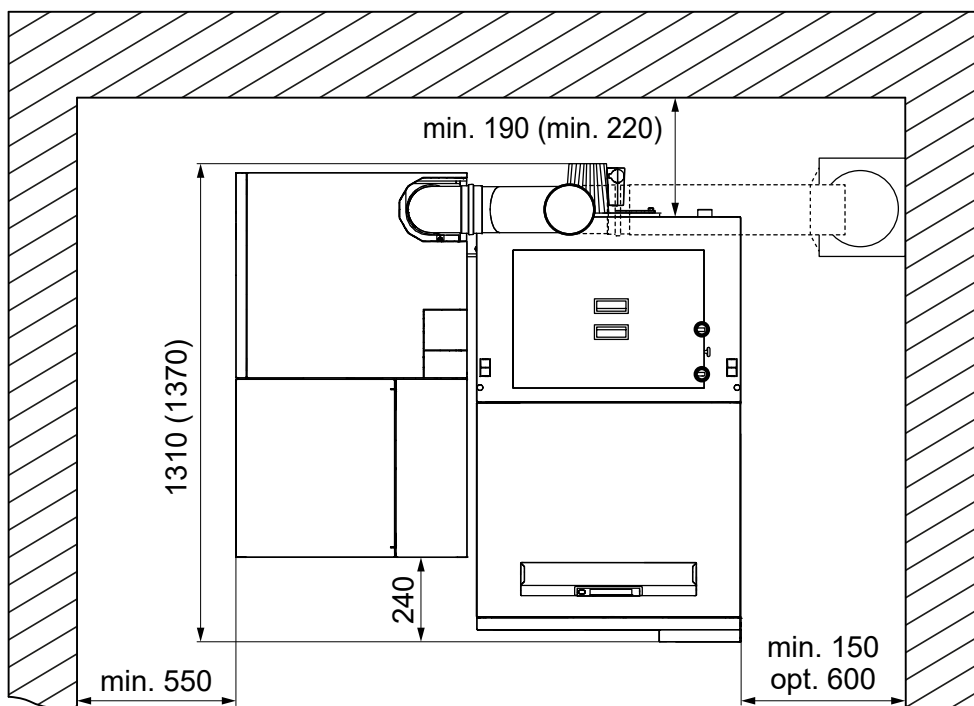

1 Implantation Neo-HV Smart-PK Kombi

1.1 Neo-HV avec Smart-PK à droite, conduit de fumée vertical

Toutes dimensions en mm

Kit de raccordement du conduit de fumée pour Neo-HV 20-60 et Smart-PK 17-32

Pos	Kit de raccordement
1	Pièce en T double Ø 150 / 130
2	Tuyau coudé Ø 130
3	Bride chaudière Ø 130 x 60
4	Bride chaudière Ø 150 x 60

1.2 Neo-HV avec Smart-PK à gauche, conduit de fumée vertical

Toutes dimensions en mm

Intégration de la cheminée par le client

Dimensions en (...) valables pour Neo-HV 40-60

Kit de raccordement du conduit de fumée pour Neo-HV 20-60 et Smart-PK 17-32

Pos	Kit de raccordement
1	Bride chaudière Ø 150 x 60
2	Bride chaudière Ø 130 x 60
3	Tuyau coudé Ø 130
4	Pièce en T double Ø 150 / 130

1.3 Neo-HV avec Smart-PK à droite, conduit de fumée horizontal

Toutes dimensions en mm

Dimensions en (...) valables pour Neo-HV 40-60

Kit de raccordement du conduit de fumée pour Neo-HV 20-60 et Smart-PK 17-32

Pos	Kit de raccordement
1	Bride chaudière Ø 150 x 60
2	Pièce en T double Ø 150 / 130
3	Tuyau coudé Ø 130
4	Bride chaudière Ø 130 x 60