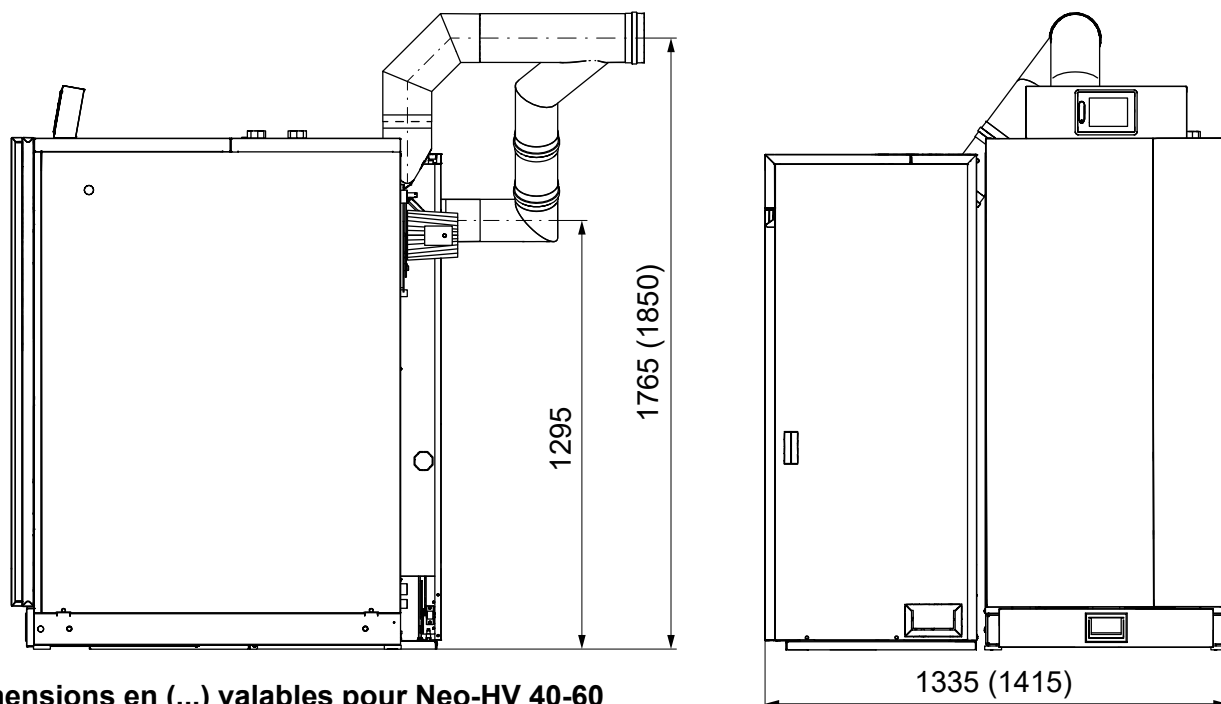

Pos	Kit de raccordement
1	Bride chaudière Ø 150 x 60
2	Bride chaudière Ø 130 x 60
3	Tuyau coudé Ø 130
4	Pièce en T double Ø 150 / 130

1.3 Neo-HV avec Smart-PK à droite, conduit de fumée horizontal

Toutes dimensions en mm

Dimensions en (...) valables pour Neo-HV 40-60

Kit de raccordement du conduit de fumée pour Neo-HV 20-60 et Smart-PK 17-32

Pos	Kit de raccordement
1	Bride chaudière Ø 150 x 60
2	Pièce en T double Ø 150 / 130
3	Tuyau coudé Ø 130
4	Bride chaudière Ø 130 x 60

1.4 Neo-HV avec Smart-PK à gauche, conduit de fumée horizontal

Toutes dimensions en mm

Dimensions en (...) valables pour Neo-HV 40-60

Kit de raccordement du conduit de fumée pour Neo-HV 20-60 et Smart-PK 17-32