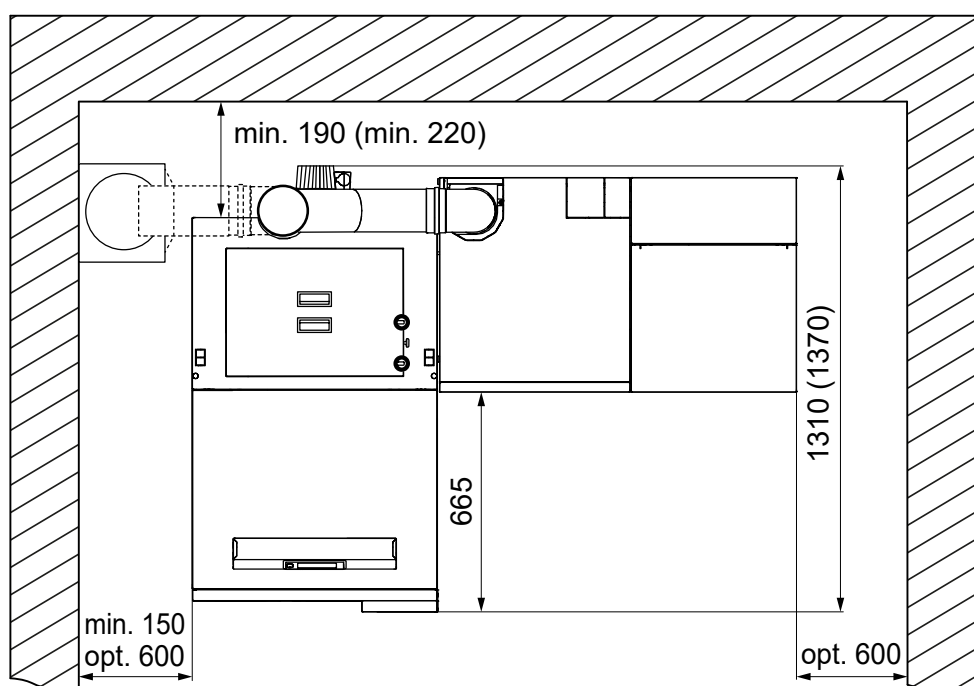

1 Implantation Neo-HV Smart-PK Kombi

1.1 Neo-HV avec Smart-PK à droite, conduit de fumée vertical

Toutes dimensions en mm

Kit de raccordement du conduit de fumée pour Neo-HV 20-60 et Smart-PK 17-32

Pos	Kit de raccordement
1	Pièce en T double Ø 150 / 130
2	Tuyau coudé Ø 130
3	Bride chaudière Ø 130 x 60
4	Bride chaudière Ø 150 x 60

1.2 Neo-HV avec Smart-PK à gauche, conduit de fumée vertical

Toutes dimensions en mm

Intégration de la cheminée par le client

Dimensions en (...) valables pour Neo-HV 40-60

Kit de raccordement du conduit de fumée pour Neo-HV 20-60 et Smart-PK 17-32

Pos	Kit de raccordement
1	Bride chaudière Ø 150 x 60
2	Bride chaudière Ø 130 x 60
3	Tuyau coudé Ø 130
4	Pièce en T double Ø 150 / 130

1.3 Neo-HV avec Smart-PK à droite, conduit de fumée horizontal

Toutes dimensions en mm

Dimensions en (...) valables pour Neo-HV 40-60

Kit de raccordement du conduit de fumée pour Neo-HV 20-60 et Smart-PK 17-32

Pos	Kit de raccordement
1	Bride chaudière Ø 150 x 60
2	Pièce en T double Ø 150 / 130
3	Tuyau coudé Ø 130
4	Bride chaudière Ø 130 x 60