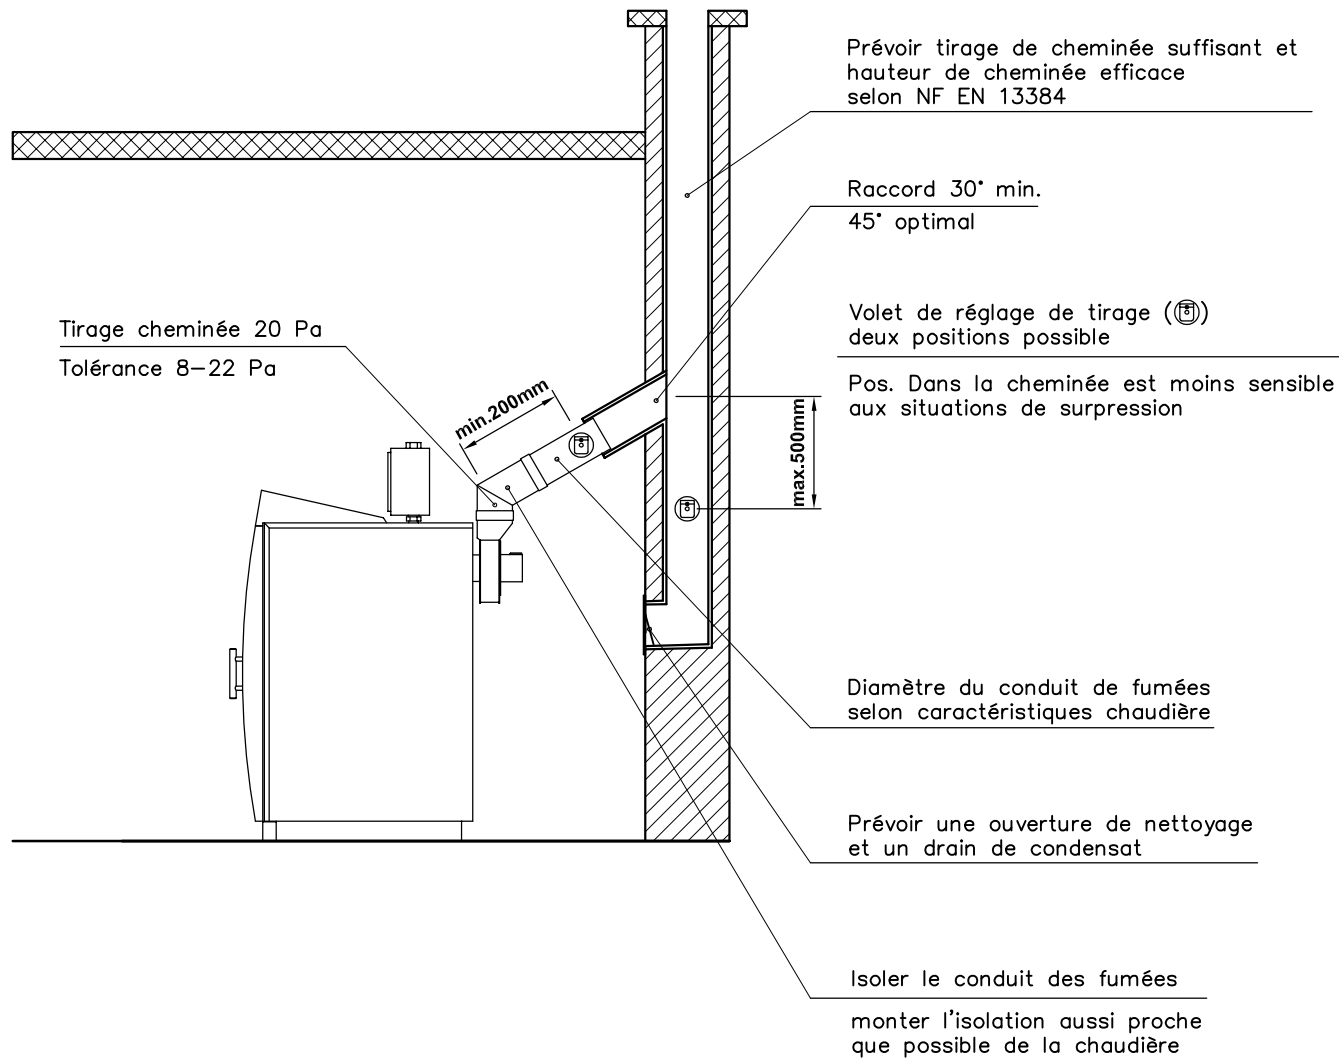

HV - Types  
 HV  
 Neo-HV  
 Smart-HV

Le constructeur de cheminée ou le planificateur est responsable du dimensionnement.  
 Si le tirage de cheminée n'est pas assuré conformément aux caractéristiques de la chaudière, la puissance nominale et les valeurs d'émission de la chaudière ne peuvent être respectées.

Le constructeur de cheminée est obligé d'installer la cheminée de façon qu'il n'y ait ni de condensation ou d'eau de pluie dans la chaudière (Dérivateur de condensats)

<b>Chaudière Hargassner</b>		ID-Nr.	520.110
<b>Raccordement de la cheminée et dimensionnement</b>		Datum	06.2020
<b>Heitzmann</b>		<b>Heitzmann AG</b>	
Holzenergie-Technik Gewerbering 5 CH-6105 Schachen		Telefon +41 41 499 61 61 Telefax +41 41 499 61 62 www.heitzmann.ch	