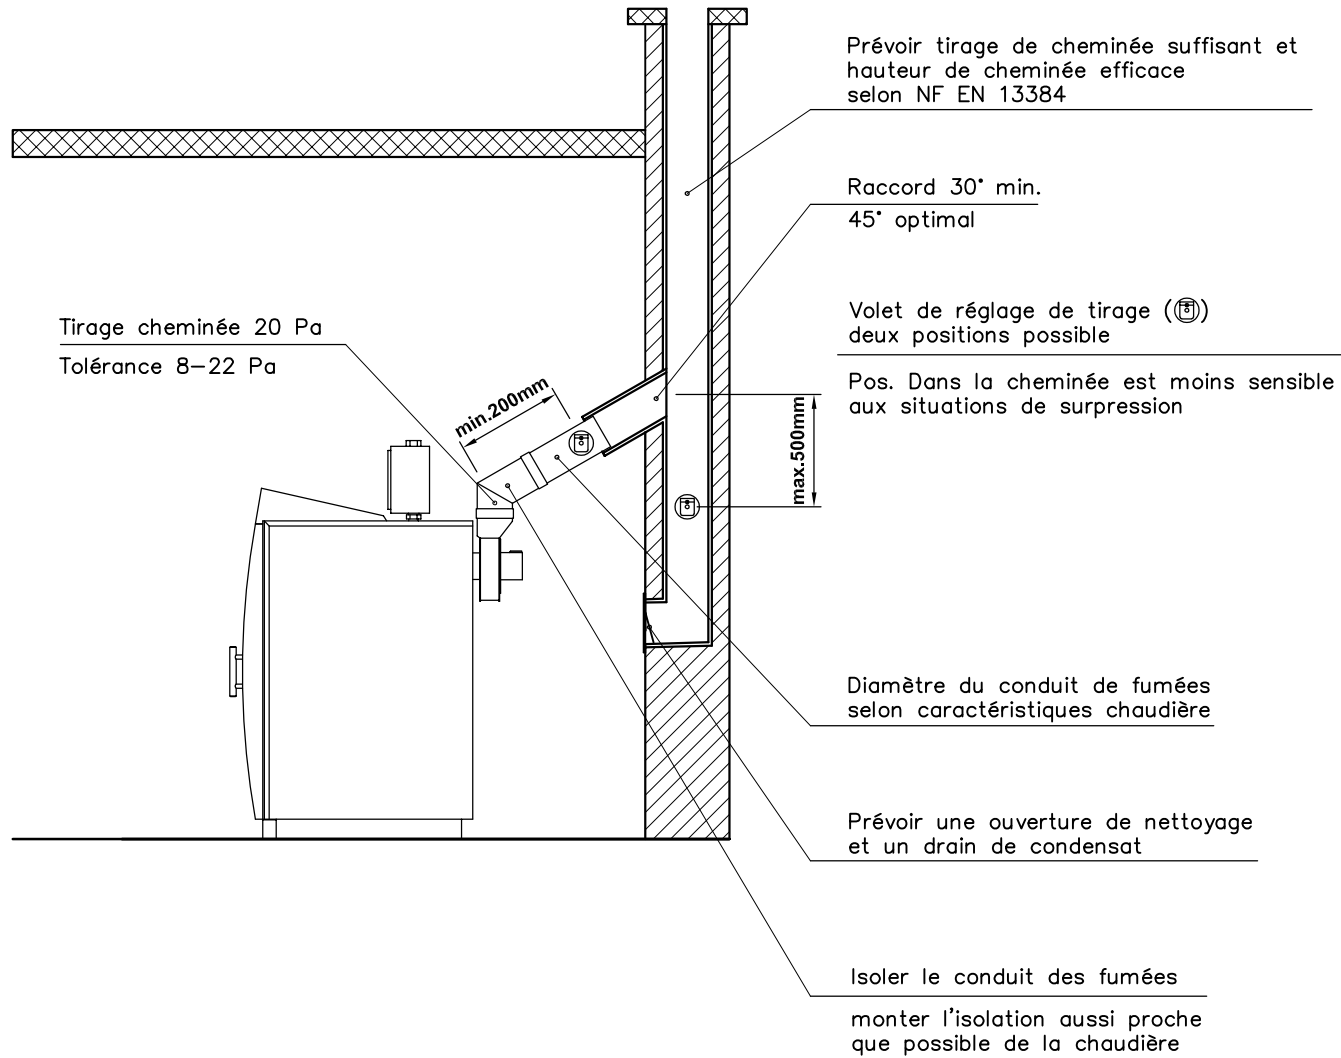

HV - Types

Le constructeur de cheminée ou le planificateur est responsable du dimensionnement.
Si le tirage de cheminée n'est pas assuré conformément aux caractéristiques de la chaudière, la puissance nominale et les valeurs d'émission de la chaudière ne peuvent être respectées.

Le constructeur de cheminée est obligé d'installer la cheminée de façon qu'il n'y ait ni de condensation ou d'eau de pluie dans la chaudière (Dérivateur de condensats)

Chaudière Hargassner		ID-Nr.	520.110
Raccordement de la cheminée et dimensionnement		Datum	12.2019
Heitzmann		Heitzmann AG	
Holzenergie-Technik Gewerbering 5 CH-6105 Schachen		Telefon +41 41 499 61 61 Telefax +41 41 499 61 62 www.heitzmann.ch	