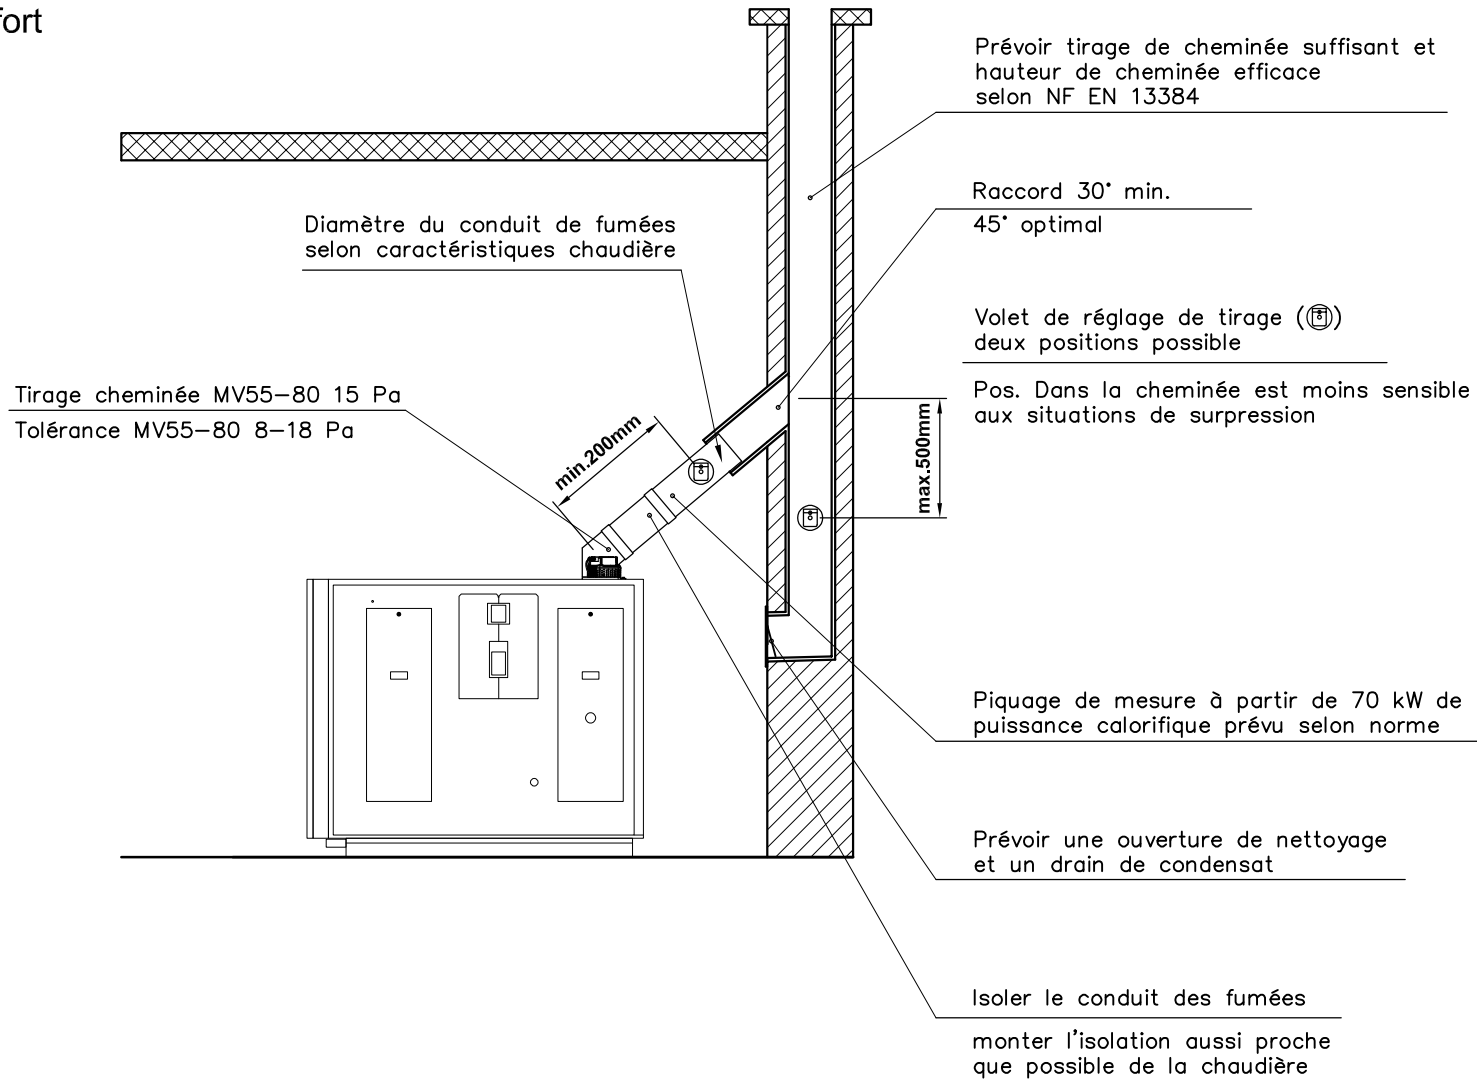

MV55-80  
MV55-80 Comfort

Le constructeur de cheminée ou le planificateur est responsable du dimensionnement.  
Si le tirage de cheminée n'est pas assuré conformément aux caractéristiques de la chaudière, la puissance nominale et les valeurs d'émission de la chaudière ne peuvent être respectées.

Le constructeur de cheminée est obligé d'installer la cheminée de façon qu'il n'ait ni de condensation ou d'eau de pluie dans la chaudière (Dérivateur de condensats)

<b>Chaudière Heitzmann</b>	TD-Nr.	520.125
	<b>Raccordement de la cheminée et dimensionnement</b>	
<b>Heitzmann</b>	<b>Heitzmann AG</b>	
	Holzenergie-Technik Gewerbering 5 CH-6105 Schachen	Telefon +41 41 499 61 61 Telefax +41 41 499 61 62 www.heitzmann.ch