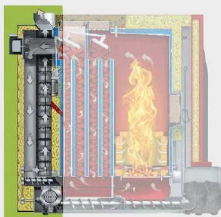

Kraft-Wärme-Kopplung

Strom aus Holz
60 kW Wärme / 20 kW Strom

- › Kompakte Bauweise
- › Geringster Platzbedarf
- › Über 95% Wirkungsgrad

Pelletlagersysteme

- › Lagerraumauskleidungen
- › Gewebetanks
- › Maulwurfsysteme
- › Erdtanks
- › Lagerraumtüren
- › Diverses Lagerraumzubehör

Transport- und Befüllsysteme für Hackschnitzel

- › Befüllsystem mit Auswerfer
- › Befüllsystem mit Verteilschnecke
- › Befüllsystem mit variabler Neigung
- › Deckenbefüllschnecken

Partikelfilter

- › Integrierte Filter im Heizkessel
- › Externe Filter: Oekosolve Meister