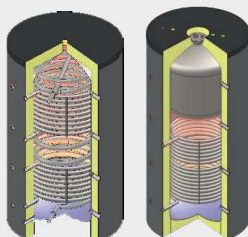

SPS-Steuerungen

für bestehende Raumaustragung

Pufferspeicher

200 – 50'000 Liter

Aschesauger

für Klein- bis Grossanlagen

Frischwasserspeicher

600 – 2'000 Liter