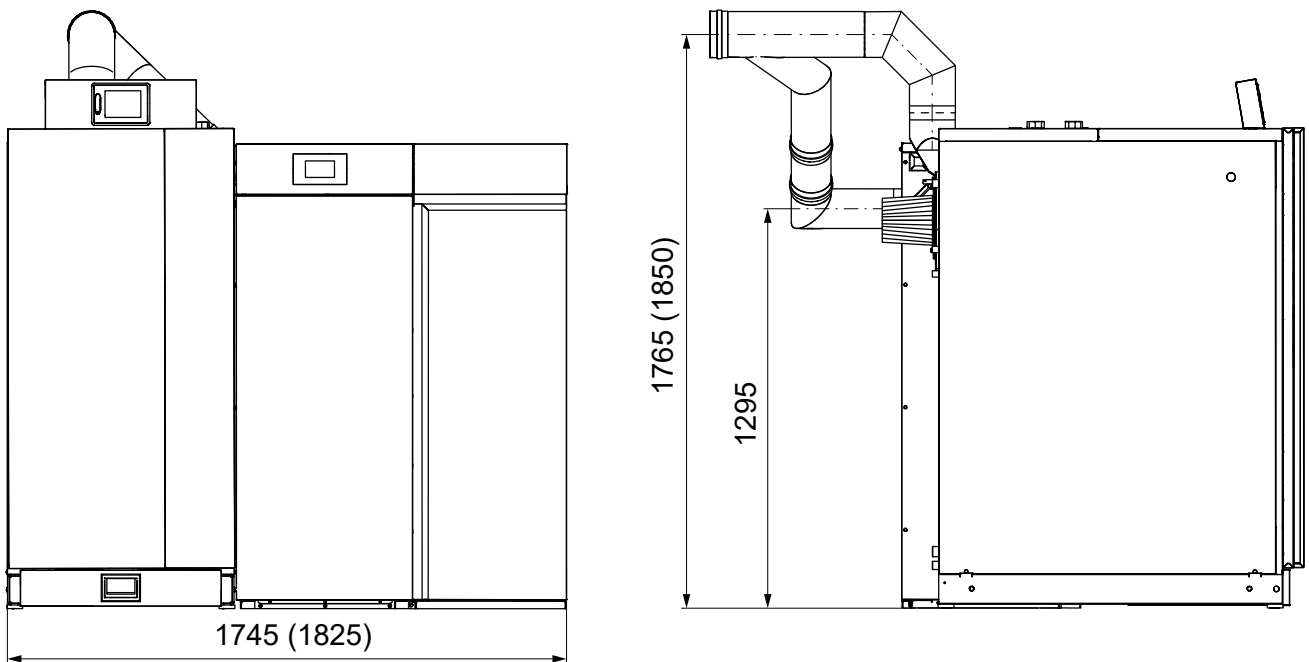

1 Einbaumaße Neo-HV Smart-PK Kombi

1.1 Neo-HV mit Smart-PK rechts, Rauchrohr senkrecht

alle Maße in mm

Kamineinbindung bauseits

Rauchrohr-Anschlussset für Neo-HV 20-60 und Smart-PK 17-32

Pos	Anschlussset
1	Doppel-T-Stück Ø 150 / 130
2	Winkelrohr Ø 130
3	Kesselbride Ø 130 x 60
4	Kesselbride Ø 150 x 60

1.2 Neo-HV mit Smart-PK links, Rauchrohr senkrecht

alle Maße in mm

Rauchrohr-Anschlussset für Neo-HV 20-60 und Smart-PK 17-32

Pos	Anschlussset
1	Kesselbride \varnothing 150 x 60
2	Kesselbride \varnothing 130 x 60
3	Winkelrohr \varnothing 130
4	Doppel-T-Stück \varnothing 150 / 130

1.3 Neo-HV mit Smart-PK rechts, Rauchrohr waagrecht

alle Maße in mm

Maße in (...) gültig für Neo-HV 40-60

Rauchrohr-Anschlussset für Neo-HV 20-60 und Smart-PK 17-32

Pos	Anschlussset
1	Kesselbride Ø 150 x 60
2	Doppel-T-Stück Ø 150 / 130
3	Winkelrohr Ø 130
4	Kesselbride Ø 130 x 60

1.4 Neo-HV mit Smart-PK links, Rauchrohr waagrecht

alle Maße in mm

Maße in (...) gültig für Neo-HV 40-60

Rauchrohr-Anschlussset für Neo-HV 20-60 und Smart-PK 17-32

Pos	Anschlussset
1	Kesselbride \varnothing 130 x 60
2	Winkelrohr \varnothing 130
3	Doppel-T-Stück \varnothing 150 / 130
4	Kesselbride \varnothing 150 x 60