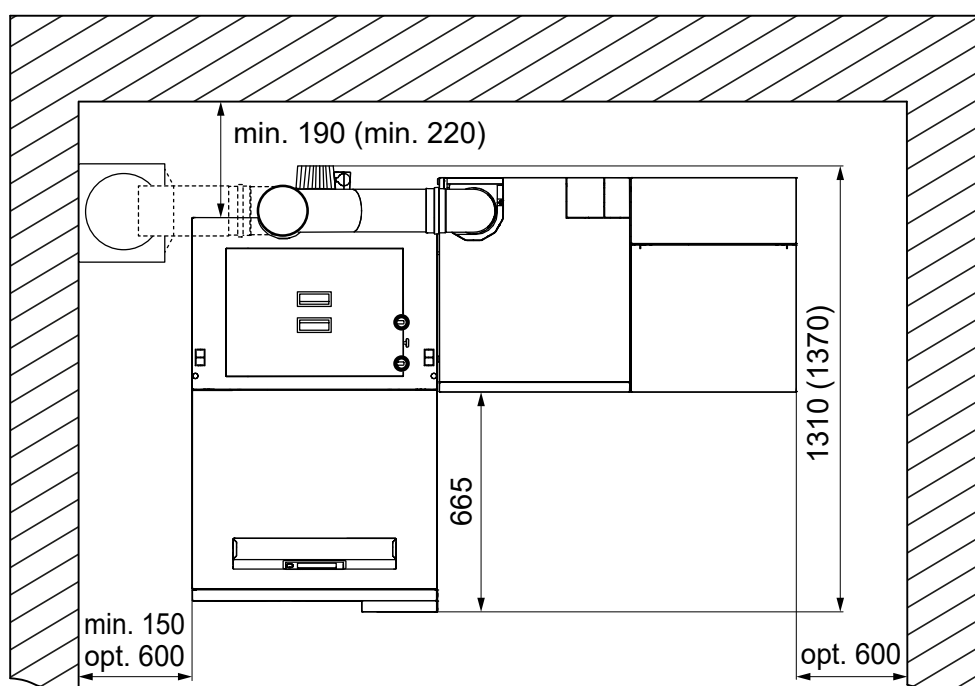

1 Einbaumaße Neo-HV Smart-PK Kombi

1.1 Neo-HV mit Smart-PK rechts, Rauchrohr senkrecht

alle Maße in mm

Kamineinbindung bauseits

Rauchrohr-Anschlussset für Neo-HV 20-60 und Smart-PK 17-32

Pos	Anschlussset
1	Doppel-T-Stück Ø 150 / 130
2	Winkelrohr Ø 130
3	Kesselbride Ø 130 x 60
4	Kesselbride Ø 150 x 60

1.2 Neo-HV mit Smart-PK links, Rauchrohr senkrecht

alle Maße in mm

Rauchrohr-Anschlussset für Neo-HV 20-60 und Smart-PK 17-32

Pos	Anschlussset
1	Kesselbride \varnothing 150 x 60
2	Kesselbride \varnothing 130 x 60
3	Winkelrohr \varnothing 130
4	Doppel-T-Stück \varnothing 150 / 130

1.3 Neo-HV mit Smart-PK rechts, Rauchrohr waagrecht

alle Maße in mm

Maße in (...) gültig für Neo-HV 40-60

Rauchrohr-Anschlussset für Neo-HV 20-60 und Smart-PK 17-32

Pos	Anschlussset
1	Kesselbride Ø 150 x 60
2	Doppel-T-Stück Ø 150 / 130
3	Winkelrohr Ø 130
4	Kesselbride Ø 130 x 60

1.4 Neo-HV mit Smart-PK links, Rauchrohr waagrecht

alle Maße in mm

Maße in (...) gültig für Neo-HV 40-60

Rauchrohr-Anschlussset für Neo-HV 20-60 und Smart-PK 17-32

Pos	Anschlussset
1	Kesselbride \varnothing 130 x 60
2	Winkelrohr \varnothing 130
3	Doppel-T-Stück \varnothing 150 / 130
4	Kesselbride \varnothing 150 x 60