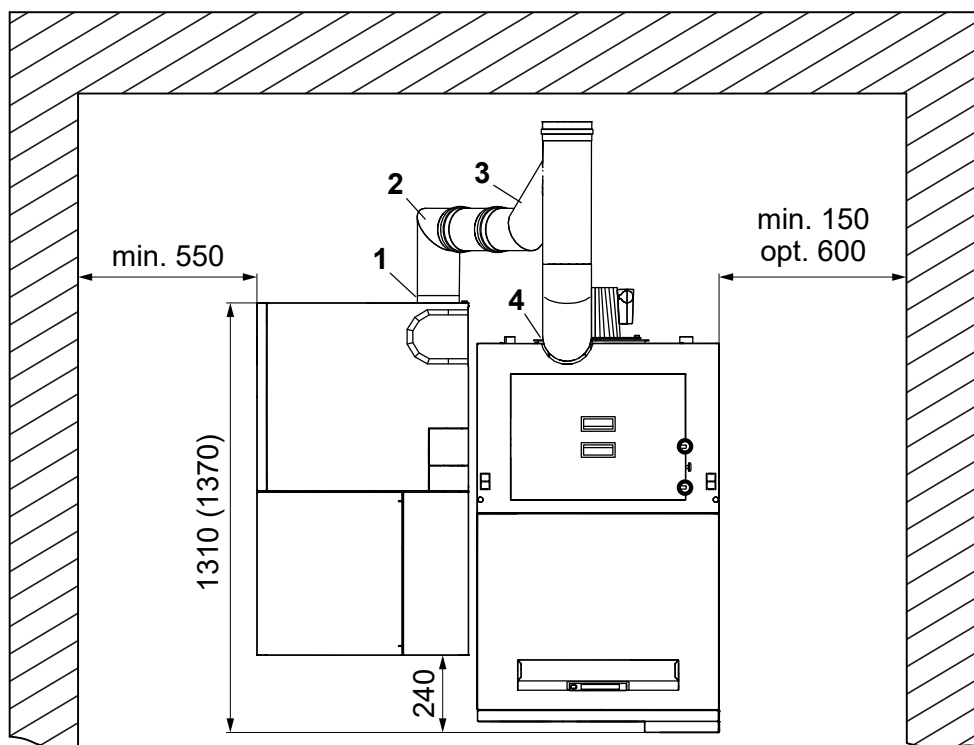

1 Einbaumaße Neo-HV Smart-PK Kombi

1.1 Neo-HV mit Smart-PK rechts, Rauchrohr senkrecht

alle Maße in mm

Kamineinbindung bauseits

Rauchrohr-Anschlussset für Neo-HV 20-60 und Smart-PK 17-32

Pos	Anschlussset
1	Doppel-T-Stück Ø 150 / 130
2	Winkelrohr Ø 130
3	Kesselbride Ø 130 x 60
4	Kesselbride Ø 150 x 60

1.2 Neo-HV mit Smart-PK links, Rauchrohr senkrecht

alle Maße in mm

Rauchrohr-Anschlussset für Neo-HV 20-60 und Smart-PK 17-32

Pos	Anschlussset
1	Kesselbride \varnothing 150 x 60
2	Kesselbride \varnothing 130 x 60
3	Winkelrohr \varnothing 130
4	Doppel-T-Stück \varnothing 150 / 130

1.3 Neo-HV mit Smart-PK rechts, Rauchrohr waagrecht

alle Maße in mm

Maße in (...) gültig für Neo-HV 40-60

Rauchrohr-Anschlussset für Neo-HV 20-60 und Smart-PK 17-32

Pos	Anschlussset
1	Kesselbride Ø 150 x 60
2	Doppel-T-Stück Ø 150 / 130
3	Winkelrohr Ø 130
4	Kesselbride Ø 130 x 60

1.4 Neo-HV mit Smart-PK links, Rauchrohr waagrecht

alle Maße in mm

Maße in (...) gültig für Neo-HV 40-60

Rauchrohr-Anschlussset für Neo-HV 20-60 und Smart-PK 17-32

Pos	Anschlussset
1	Kesselbride \varnothing 130 x 60
2	Winkelrohr \varnothing 130
3	Doppel-T-Stück \varnothing 150 / 130
4	Kesselbride \varnothing 150 x 60