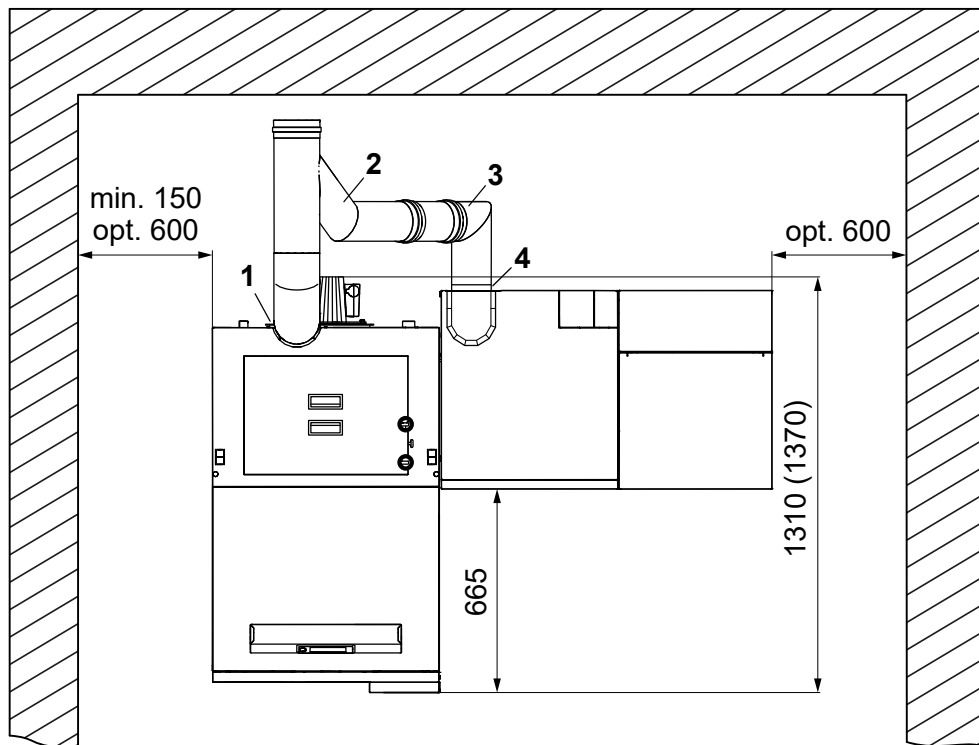

1 Einbaumaße Neo-HV Smart-PK Kombi

1.1 Neo-HV mit Smart-PK rechts, Rauchrohr senkrecht

alle Maße in mm

Kamineinbindung bauseits

Rauchrohr-Anschlussset für Neo-HV 20-60 und Smart-PK 17-32

Pos	Anschlussset
1	Doppel-T-Stück Ø 150 / 130
2	Winkelrohr Ø 130
3	Kesselbride Ø 130 x 60
4	Kesselbride Ø 150 x 60

1.2 Neo-HV mit Smart-PK links, Rauchrohr senkrecht

alle Maße in mm

Rauchrohr-Anschlussset für Neo-HV 20-60 und Smart-PK 17-32

Pos	Anschlussset
1	Kesselbride \varnothing 150 x 60
2	Kesselbride \varnothing 130 x 60
3	Winkelrohr \varnothing 130
4	Doppel-T-Stück \varnothing 150 / 130

1.3 Neo-HV mit Smart-PK rechts, Rauchrohr waagrecht

alle Maße in mm

Maße in (...) gültig für Neo-HV 40-60

Rauchrohr-Anschlussset für Neo-HV 20-60 und Smart-PK 17-32

Pos	Anschlussset
1	Kesselbride Ø 150 x 60
2	Doppel-T-Stück Ø 150 / 130
3	Winkelrohr Ø 130
4	Kesselbride Ø 130 x 60

1.4 Neo-HV mit Smart-PK links, Rauchrohr waagrecht

alle Maße in mm

Maße in (...) gültig für Neo-HV 40-60

Rauchrohr-Anschlussset für Neo-HV 20-60 und Smart-PK 17-32

Pos	Anschlussset
1	Kesselbride \varnothing 130 x 60
2	Winkelrohr \varnothing 130
3	Doppel-T-Stück \varnothing 150 / 130
4	Kesselbride \varnothing 150 x 60