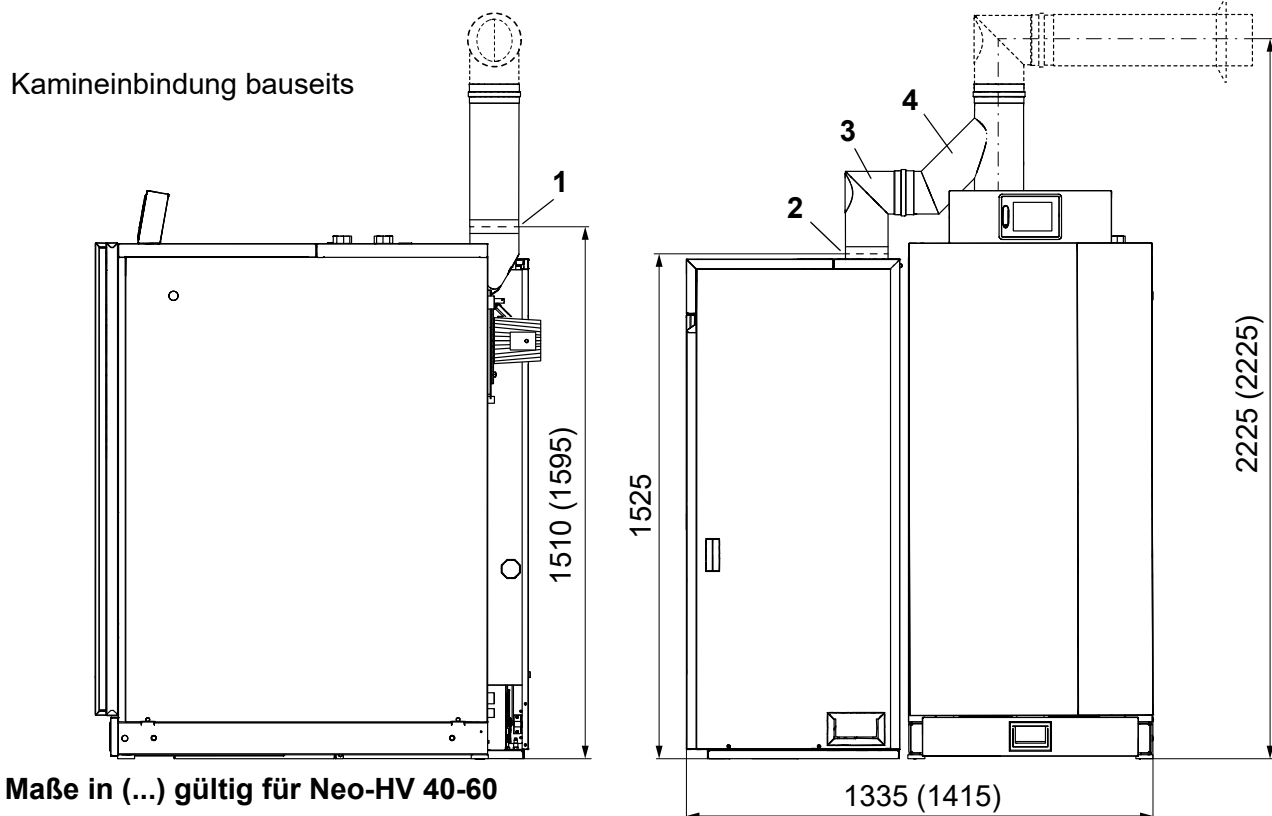

1 Einbaumaße Neo-HV Smart-PK Kombi

1.1 Neo-HV mit Smart-PK rechts, Rauchrohr senkrecht

alle Maße in mm

Kamineinbindung bauseits

Rauchrohr-Anschlussset für Neo-HV 20-60 und Smart-PK 17-32

Pos	Anschlussset
1	Doppel-T-Stück Ø 150 / 130
2	Winkelrohr Ø 130
3	Kesselbride Ø 130 x 60
4	Kesselbride Ø 150 x 60

1.2 Neo-HV mit Smart-PK links, Rauchrohr senkrecht

alle Maße in mm

Rauchrohr-Anschlussset für Neo-HV 20-60 und Smart-PK 17-32

Pos	Anschlussset
1	Kesselbride \varnothing 150 x 60
2	Kesselbride \varnothing 130 x 60
3	Winkelrohr \varnothing 130
4	Doppel-T-Stück \varnothing 150 / 130

1.3 Neo-HV mit Smart-PK rechts, Rauchrohr waagrecht

alle Maße in mm

Maße in (...) gültig für Neo-HV 40-60

Rauchrohr-Anschlussset für Neo-HV 20-60 und Smart-PK 17-32

Pos	Anschlussset
1	Kesselbride Ø 150 x 60
2	Doppel-T-Stück Ø 150 / 130
3	Winkelrohr Ø 130
4	Kesselbride Ø 130 x 60

1.4 Neo-HV mit Smart-PK links, Rauchrohr waagrecht

alle Maße in mm

Maße in (...) gültig für Neo-HV 40-60

Rauchrohr-Anschlussset für Neo-HV 20-60 und Smart-PK 17-32

Pos	Anschlussset
1	Kesselbride \varnothing 130 x 60
2	Winkelrohr \varnothing 130
3	Doppel-T-Stück \varnothing 150 / 130
4	Kesselbride \varnothing 150 x 60