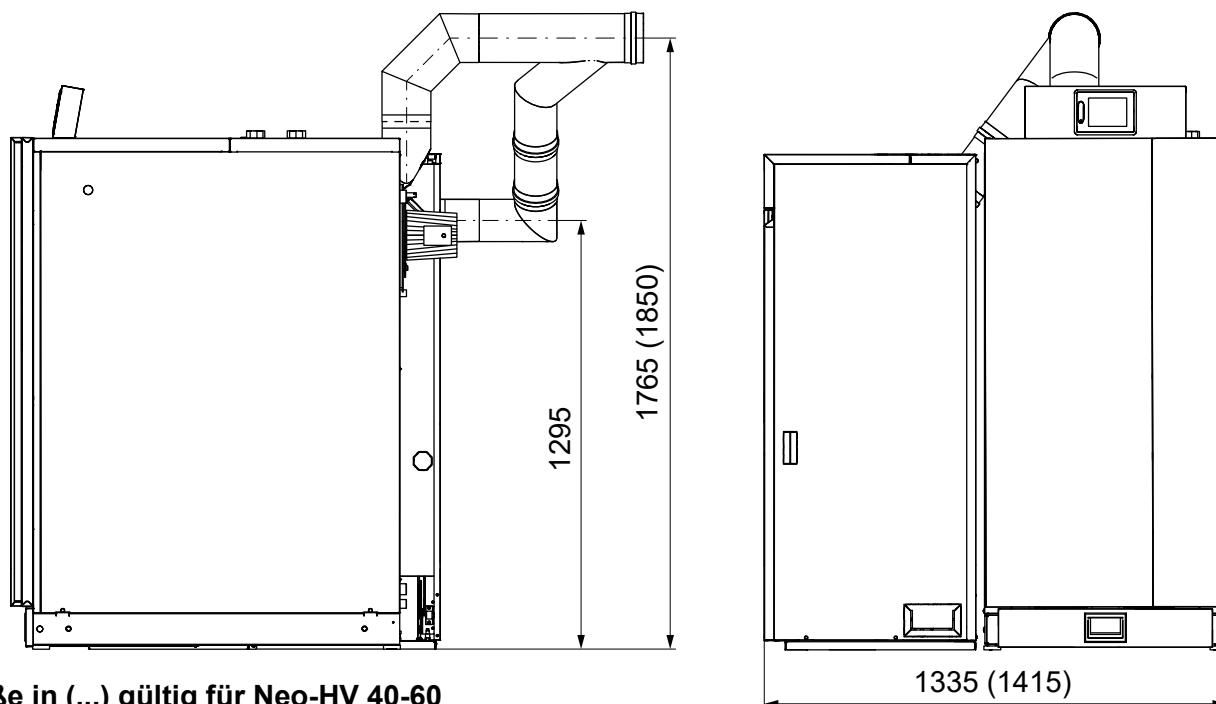

1 Einbaumaße Neo-HV Smart-PK Kombi

1.1 Neo-HV mit Smart-PK rechts, Rauchrohr senkrecht

alle Maße in mm

Kamineinbindung bauseits

Rauchrohr-Anschlussset für Neo-HV 20-60 und Smart-PK 17-32

Pos	Anschlussset
1	Doppel-T-Stück Ø 150 / 130
2	Winkelrohr Ø 130
3	Kesselbride Ø 130 x 60
4	Kesselbride Ø 150 x 60

1.2 Neo-HV mit Smart-PK links, Rauchrohr senkrecht

alle Maße in mm

Rauchrohr-Anschlussset für Neo-HV 20-60 und Smart-PK 17-32

Pos	Anschlussset
1	Kesselbride \varnothing 150 x 60
2	Kesselbride \varnothing 130 x 60
3	Winkelrohr \varnothing 130
4	Doppel-T-Stück \varnothing 150 / 130

1.3 Neo-HV mit Smart-PK rechts, Rauchrohr waagrecht

alle Maße in mm

Maße in (...) gültig für Neo-HV 40-60

Rauchrohr-Anschlussset für Neo-HV 20-60 und Smart-PK 17-32

Pos	Anschlussset
1	Kesselbride Ø 150 x 60
2	Doppel-T-Stück Ø 150 / 130
3	Winkelrohr Ø 130
4	Kesselbride Ø 130 x 60

1.4 Neo-HV mit Smart-PK links, Rauchrohr waagrecht

alle Maße in mm

Maße in (...) gültig für Neo-HV 40-60

Rauchrohr-Anschlussset für Neo-HV 20-60 und Smart-PK 17-32

Pos	Anschlussset
1	Kesselbride \varnothing 130 x 60
2	Winkelrohr \varnothing 130
3	Doppel-T-Stück \varnothing 150 / 130
4	Kesselbride \varnothing 150 x 60