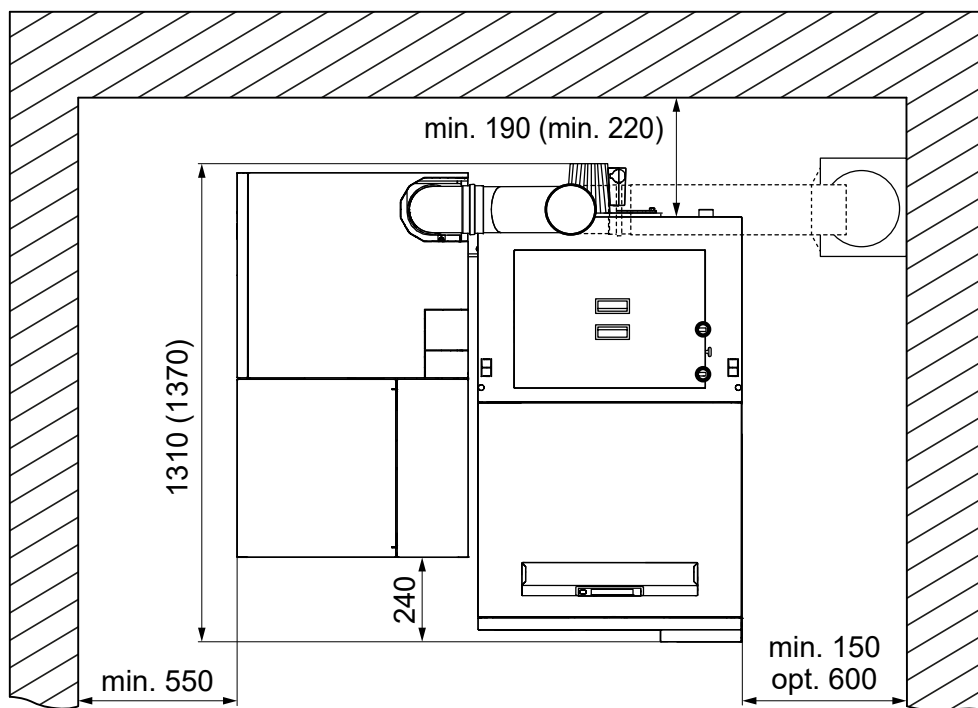

1 Einbaumaße Neo-HV Smart-PK Kombi

1.1 Neo-HV mit Smart-PK rechts, Rauchrohr senkrecht

alle Maße in mm

Kamineinbindung bauseits

Rauchrohr-Anschlussset für Neo-HV 20-60 und Smart-PK 17-32

Pos	Anschlussset
1	Doppel-T-Stück Ø 150 / 130
2	Winkelrohr Ø 130
3	Kesselbride Ø 130 x 60
4	Kesselbride Ø 150 x 60

1.2 Neo-HV mit Smart-PK links, Rauchrohr senkrecht

alle Maße in mm

Rauchrohr-Anschlussset für Neo-HV 20-60 und Smart-PK 17-32

Pos	Anschlussset
1	Kesselbride \varnothing 150 x 60
2	Kesselbride \varnothing 130 x 60
3	Winkelrohr \varnothing 130
4	Doppel-T-Stück \varnothing 150 / 130

1.3 Neo-HV mit Smart-PK rechts, Rauchrohr waagrecht

alle Maße in mm

Maße in (...) gültig für Neo-HV 40-60

Rauchrohr-Anschlussset für Neo-HV 20-60 und Smart-PK 17-32

Pos	Anschlussset
1	Kesselbride Ø 150 x 60
2	Doppel-T-Stück Ø 150 / 130
3	Winkelrohr Ø 130
4	Kesselbride Ø 130 x 60

1.4 Neo-HV mit Smart-PK links, Rauchrohr waagrecht

alle Maße in mm

Maße in (...) gültig für Neo-HV 40-60

Rauchrohr-Anschlussset für Neo-HV 20-60 und Smart-PK 17-32

Pos	Anschlussset
1	Kesselbride \varnothing 130 x 60
2	Winkelrohr \varnothing 130
3	Doppel-T-Stück \varnothing 150 / 130
4	Kesselbride \varnothing 150 x 60