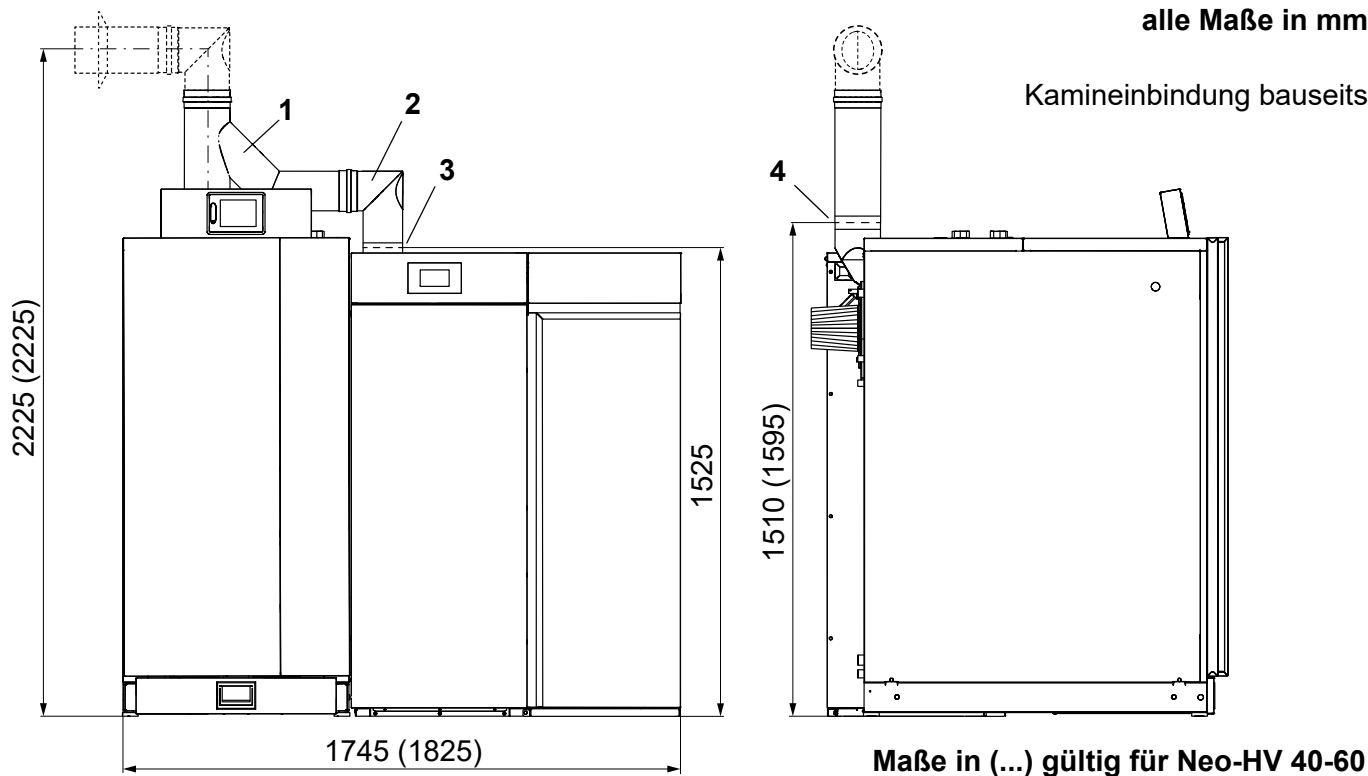

1 Einbaumaße Neo-HV Smart-PK Kombi

1.1 Neo-HV mit Smart-PK rechts, Rauchrohr senkrecht

alle Maße in mm

Kamineinbindung bauseits

Rauchrohr-Anschlussset für Neo-HV 20-60 und Smart-PK 17-32

Pos	Anschlussset
1	Doppel-T-Stück Ø 150 / 130
2	Winkelrohr Ø 130
3	Kesselbride Ø 130 x 60
4	Kesselbride Ø 150 x 60

1.2 Neo-HV mit Smart-PK links, Rauchrohr senkrecht

alle Maße in mm

Rauchrohr-Anschlussset für Neo-HV 20-60 und Smart-PK 17-32

Pos	Anschlussset
1	Kesselbride \varnothing 150 x 60
2	Kesselbride \varnothing 130 x 60
3	Winkelrohr \varnothing 130
4	Doppel-T-Stück \varnothing 150 / 130

1.3 Neo-HV mit Smart-PK rechts, Rauchrohr waagrecht

alle Maße in mm

Maße in (...) gültig für Neo-HV 40-60

Rauchrohr-Anschlussset für Neo-HV 20-60 und Smart-PK 17-32

Pos	Anschlussset
1	Kesselbride Ø 150 x 60
2	Doppel-T-Stück Ø 150 / 130
3	Winkelrohr Ø 130
4	Kesselbride Ø 130 x 60

1.4 Neo-HV mit Smart-PK links, Rauchrohr waagrecht

alle Maße in mm

Maße in (...) gültig für Neo-HV 40-60

Rauchrohr-Anschlussset für Neo-HV 20-60 und Smart-PK 17-32

Pos	Anschlussset
1	Kesselbride \varnothing 130 x 60
2	Winkelrohr \varnothing 130
3	Doppel-T-Stück \varnothing 150 / 130
4	Kesselbride \varnothing 150 x 60